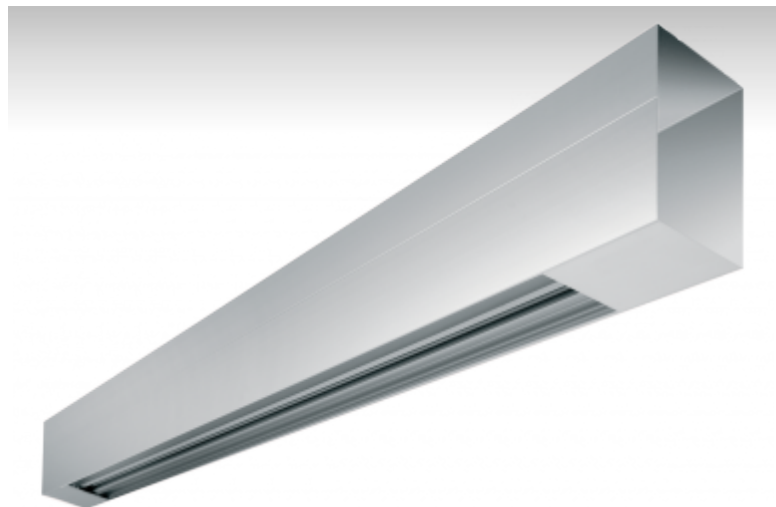

SURA

02-552V-1024E-P, E

Светильник настенные/подвесные

Image not found
Вид/рисунок/эскиз/фото
http://www.halla.eu/files/SYNC/DOKUMENTY/Zbozi/Karva-e.png

ОПИСАНИЕ СЕМЬИ СВЕТИЛЬНИКОВ

Семья SURA содержит подвесные светильники, которые можно использовать самостоятельно или с помощью принадлежностей соединять в прямые линии или комплекты различных форм. Светильники прямо-отраженно светящиеся или непрямо светящиеся с трехконтурной планкой, на которой можно разместить любые светильники с соответствующими адаптерами. Светильники подходят для использования в административных зданиях, общественных помещениях и галереях.

ОПИСАНИЕ ПРОДУКТА

| | |
|----------------------|---|
| Материал светильника | алюминий |
| Цвет светильника | анодированное исполнение |
| Форма светильника | Квадратный светильник |
| Размер светильника | 620mm x 79mm x 146mm |
| Тип монтажа | Настенные, Подвесные |
| Распределение света | Отражённое освещение |
| Тип оптики | Комбинация различных типов оптических систем. |
| Напряжение | 220-240V |
| Тип подключения | Электронная ПРА. Нерегулируемая. |
| Электрический класс | I |