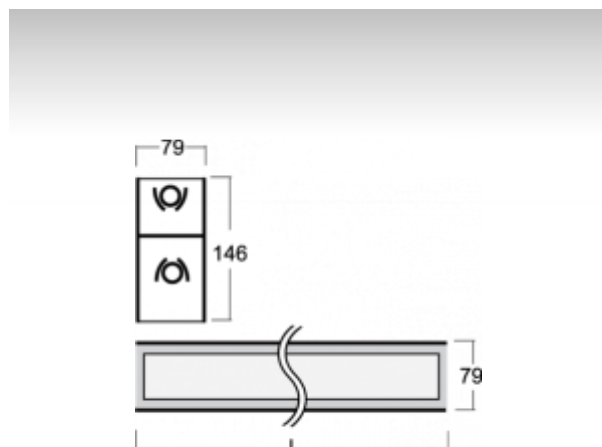

SURA

02-551K-2054E-P, E Светильник настенные/подвесные