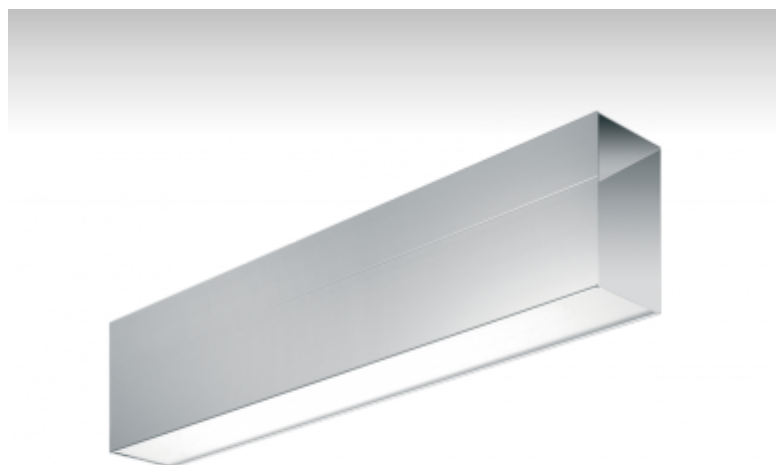

# SURA

## 02-551K-2054E-P, E Светильник настенные/подвесные

### ОПИСАНИЕ СЕМЬИ СВЕТИЛЬНИКОВ

Семья SURA содержит подвесные светильники, которые можно использовать самостоятельно или с помощью принадлежностей соединять в прямые линии или комплекты различных форм. Светильники прямо-отраженно светящиеся или непрямо светящиеся с трехконтурной планкой, на которой можно разместить любые светильники с соответствующими адаптерами. Светильники подходят для использования в административных зданиях, общественных помещениях и галереях.