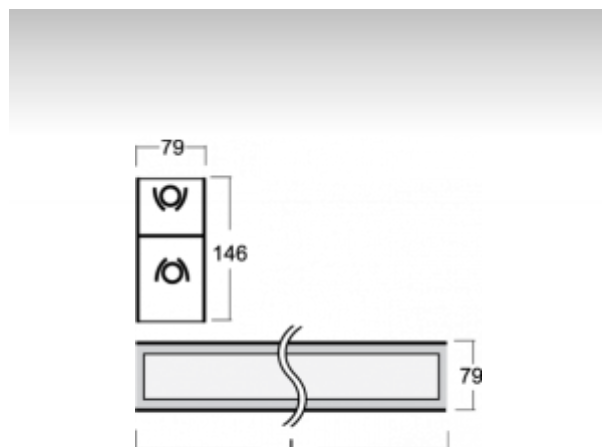

SURA

02-551K-2049E-P, E Светильник настенные/подвесные

ОПИСАНИЕ СЕМЬИ СВЕТИЛЬНИКОВ

Семья SURA содержит подвесные светильники, которые можно использовать самостоятельно или с помощью принадлежностей соединять в прямые линии или комплекты различных форм. Светильники прямо-отраженно светящиеся или непрямо светящиеся с трехконтурной планкой, на которой можно разместить любые светильники с соответствующими адаптерами. Светильники подходят для использования в административных зданиях, общественных помещениях и галереях.

ОПИСАНИЕ ПРОДУКТА

Материал светильника	алюминий
Цвет светильника	анодированное исполнение
Форма светильника	Квадратный светильник
Размер светильника	1520mm x 79mm x 146mm
Тип монтажа	Настенные, Подвесные
Распределение света	Прямоотражённое освещение
Тип оптики	Опаловый рассеиватель
Напряжение	220-240V
Тип подключения	Электронная ПРА. Нерегулируемая.
Электрический класс	I

ТЕХНИЧЕСКОЕ ОПИСАНИЕ

Используемый источник света	T16 2x49W G5
Напряжение	220-240V
Тип оптики	Опаловый рассеиватель
Материал светильника	алюминий

ПРОЕКТЫ