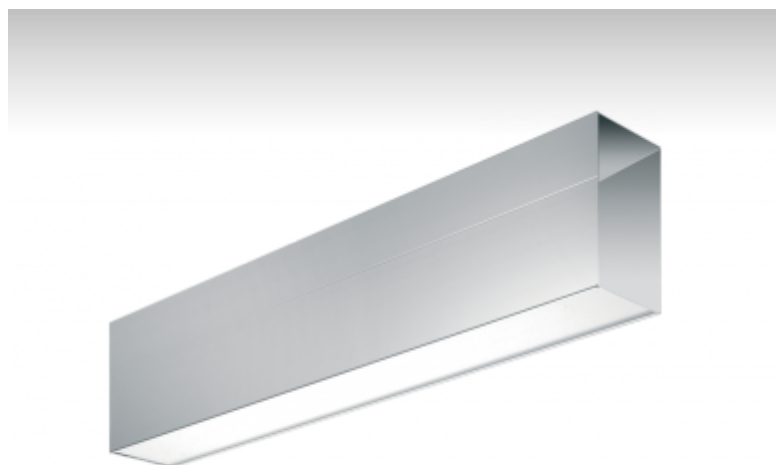

SURA

02-551K-2049E-P, E Светильник настенные/подвесные

ОПИСАНИЕ СЕМЬИ СВЕТИЛЬНИКОВ

Семья SURA содержит подвесные светильники, которые можно использовать самостоятельно или с помощью принадлежностей соединять в прямые линии или комплекты различных форм. Светильники прямо-отраженно светящиеся или непрямо светящиеся с трехконтурной планкой, на которой можно разместить любые светильники с соответствующими адаптерами. Светильники подходят для использования в административных зданиях, общественных помещениях и галереях.

ОПИСАНИЕ ПРОДУКТА

Материал светильника	алюминий
Цвет светильника	анодированное исполнение
Форма светильника	Квадратный светильник
Размер светильника	1520mm x 79mm x 146mm
Тип монтажа	Настенные, Подвесные
Распределение света	Прямоотражённое освещение
Тип оптики	Опаловый рассеиватель
Напряжение	220-240V
Тип подключения	Электронная ПРА. Нерегулируемая.
Электрический класс	I