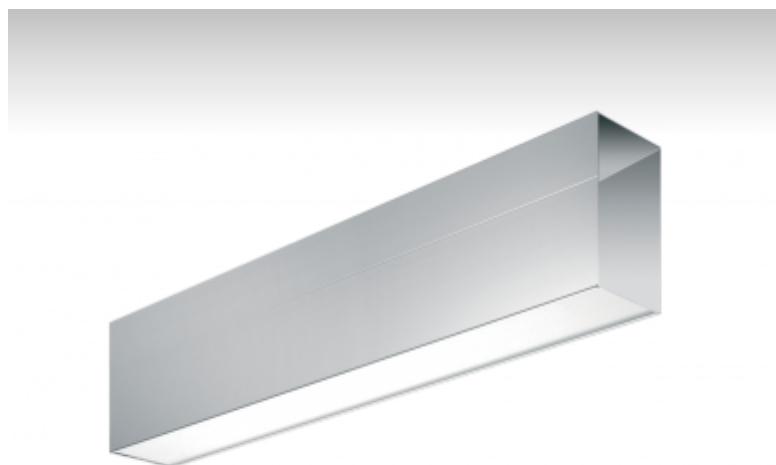

SURA

02-551K-2039E-P, E Светильник настенные/подвесные

ОПИСАНИЕ СЕМЬИ СВЕТИЛЬНИКОВ

Семья SURA содержит подвесные светильники, которые можно использовать самостоятельно или с помощью принадлежностей соединять в прямые линии или комплекты различных форм. Светильники прямо-отраженно светящиеся или непрямо светящиеся с трехконтурной планкой, на которой можно разместить любые светильники с соответствующими адаптерами. Светильники подходят для использования в административных зданиях, общественных помещениях и галереях.

ОПИСАНИЕ ПРОДУКТА

Материал светильника	алюминий
Цвет светильника	анодированное исполнение
Форма светильника	Квадратный светильник
Размер светильника	920mm x 79mm x 146mm
Тип монтажа	Настенные, Подвесные
Распределение света	Прямоотражённое освещение
Тип оптики	Опаловый рассеиватель
Напряжение	220-240V
Тип подключения	Электронная ПРА. Нерегулируемая.
Электрический класс	I