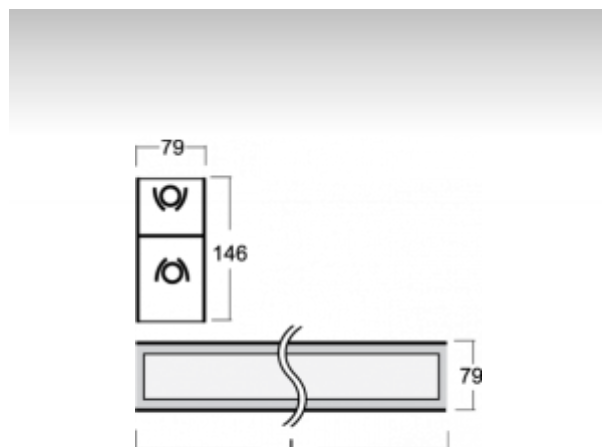

SURA

02-551K-2039E-P, E Светильник настенные/подвесные

ОПИСАНИЕ СЕМЬИ СВЕТИЛЬНИКОВ

Семья SURA содержит подвесные светильники, которые можно использовать самостоятельно или с помощью принадлежностей соединять в прямые линии или комплекты различных форм. Светильники прямо-отраженно светящиеся или непрямо светящиеся с трехконтурной планкой, на которой можно разместить любые светильники с соответствующими адаптерами. Светильники подходят для использования в административных зданиях, общественных помещениях и галереях.

ОПИСАНИЕ ПРОДУКТА

Материал светильника	алюминий
Цвет светильника	анодированное исполнение
Форма светильника	Квадратный светильник
Размер светильника	920mm x 79mm x 146mm
Тип монтажа	Настенные, Подвесные
Распределение света	Прямоотражённое освещение
Тип оптики	Опаловый рассеиватель
Напряжение	220-240V
Тип подключения	Электронная ПРА. Нерегулируемая.
Электрический класс	I

ТЕХНИЧЕСКОЕ ОПИСАНИЕ

Используемый источник света	T16 2x39W G5
Напряжение	220-240V
Тип оптики	Опаловый рассеиватель
Материал светильника	алюминий

ПРОЕКТЫ