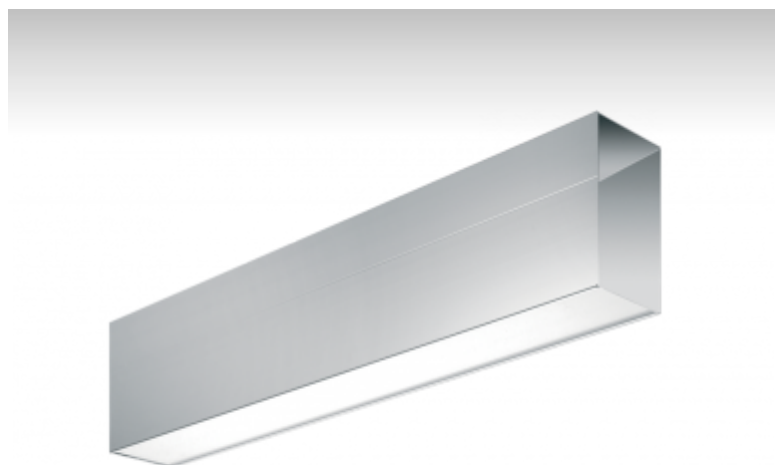

# SURA

## 02-551K-2024E-P, E Светильник настенные/подвесные

### ОПИСАНИЕ СЕМЬИ СВЕТИЛЬНИКОВ

Семья SURA содержит подвесные светильники, которые можно использовать самостоятельно или с помощью принадлежностей соединять в прямые линии или комплекты различных форм. Светильники прямо-отраженно светящиеся или непрямо светящиеся с трехконтурной планкой, на которой можно разместить любые светильники с соответствующими адаптерами. Светильники подходят для использования в административных зданиях, общественных помещениях и галереях.