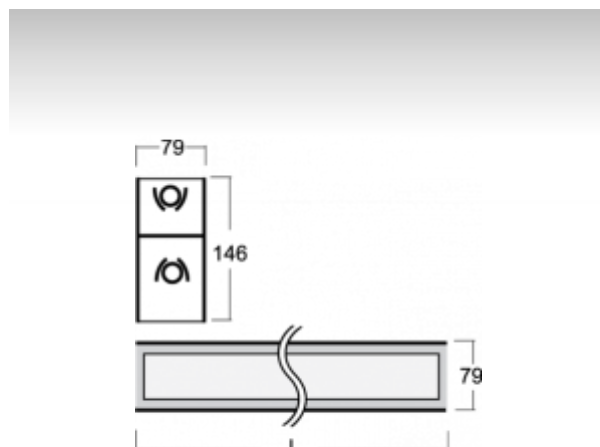

SURA

02-551K-2024E-P, E Светильник настенные/подвесные