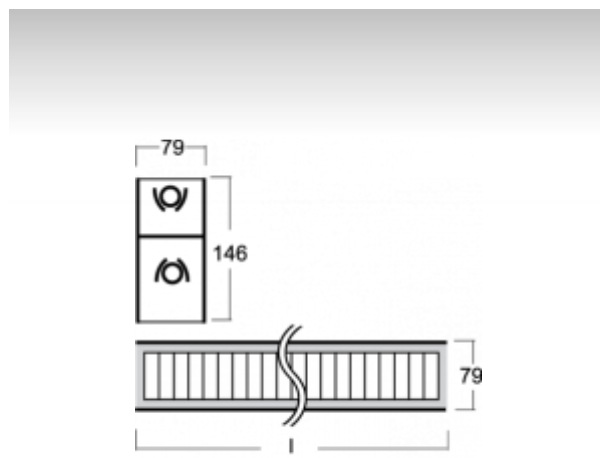

SURA

02-551A-2054E-P, E Светильник настенные/подвесные

ОПИСАНИЕ СЕМЬИ СВЕТИЛЬНИКОВ

Семья SURA содержит подвесные светильники, которые можно использовать самостоятельно или с помощью принадлежностей соединять в прямые линии или комплекты различных форм. Светильники прямо-отраженно светящиеся или непрямо светящиеся с трехконтурной планкой, на которой можно разместить любые светильники с соответствующими адаптерами. Светильники подходят для использования в административных зданиях, общественных помещениях и галереях.

ОПИСАНИЕ ПРОДУКТА

Материал светильника	алюминий
Цвет светильника	анодированное исполнение
Форма светильника	Квадратный светильник
Размер светильника	1220mm x 79mm x 146mm
Тип монтажа	Настенные, Подвесные
Распределение света	Прямоотражённое освещение
Тип оптики	Полированная параболическая решётка
Напряжение	220-240V
Тип подключения	Электронная ПРА. Нерегулируемая.
Электрический класс	I

ТЕХНИЧЕСКОЕ ОПИСАНИЕ

Используемый источник света	T16 2x54W G5
Напряжение	220-240V
Тип оптики	Полированная параболическая решётка
Материал светильника	алюминий

ПРОЕКТЫ