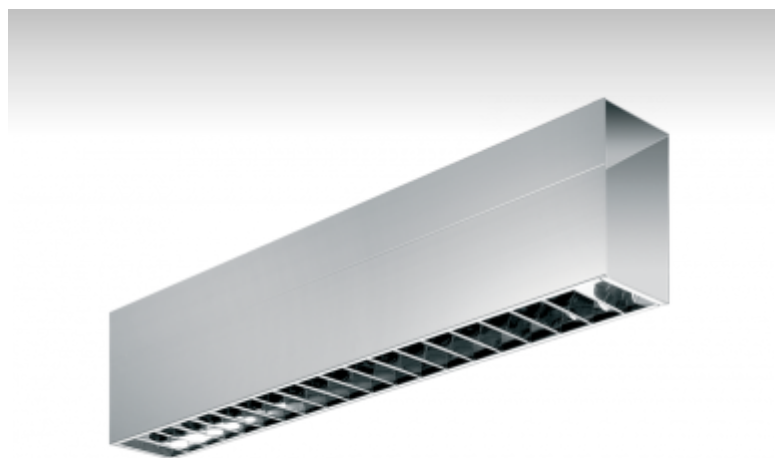

SURA

02-551A-2054E-P, E Светильник настенные/подвесные

ОПИСАНИЕ СЕМЬИ СВЕТИЛЬНИКОВ

Семья SURA содержит подвесные светильники, которые можно использовать самостоятельно или с помощью принадлежностей соединять в прямые линии или комплекты различных форм. Светильники прямо-отраженно светящиеся или непрямо светящиеся с трехконтурной планкой, на которой можно разместить любые светильники с соответствующими адаптерами. Светильники подходят для использования в административных зданиях, общественных помещениях и галереях.

ОПИСАНИЕ ПРОДУКТА

Материал светильника	алюминий
Цвет светильника	анодированное исполнение
Форма светильника	Квадратный светильник
Размер светильника	1220mm x 79mm x 146mm
Тип монтажа	Настенные, Подвесные
Распределение света	Прямоотражённое освещение
Тип оптики	Полированная параболическая решётка
Напряжение	220-240V
Тип подключения	Электронная ПРА. Нерегулируемая.
Электрический класс	I

ТЕХНИЧЕСКОЕ ОПИСАНИЕ

Используемый источник света	T16 2x54W G5
Напряжение	220-240V
Тип оптики	Полированная параболическая решётка
Материал светильника	алюминий

ПРОЕКТЫ