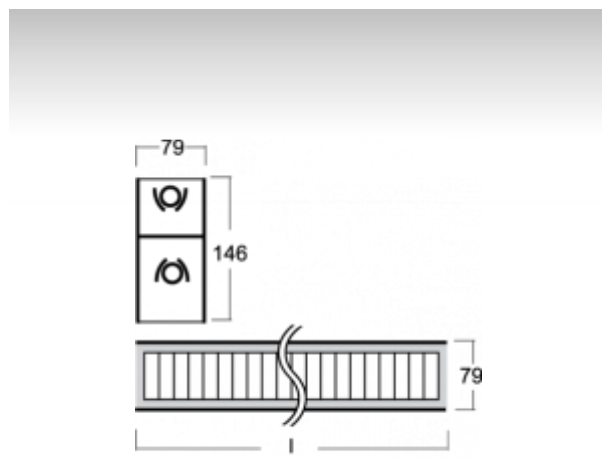

SURA

02-551A-2049E-P, E Светильник настенные/подвесные