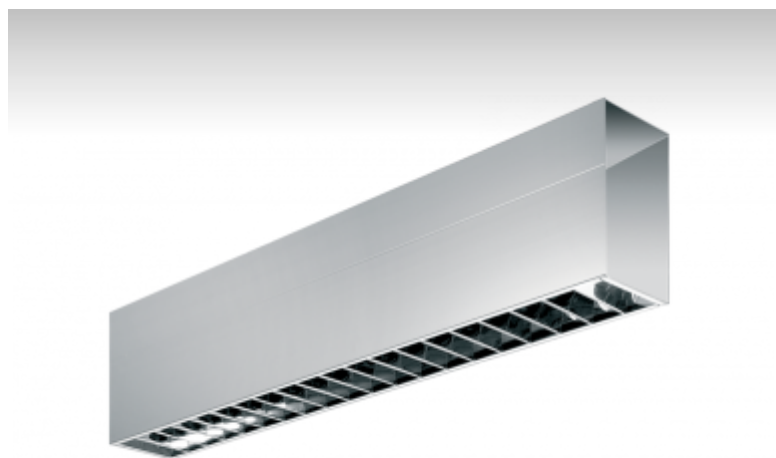

# SURA

## 02-551A-2049E-P, E Светильник настенные/подвесные

### ОПИСАНИЕ СЕМЬИ СВЕТИЛЬНИКОВ

Семья SURA содержит подвесные светильники, которые можно использовать самостоятельно или с помощью принадлежностей соединять в прямые линии или комплекты различных форм. Светильники прямо-отраженно светящиеся или непрямо светящиеся с трехконтурной планкой, на которой можно разместить любые светильники с соответствующими адаптерами. Светильники подходят для использования в административных зданиях, общественных помещениях и галереях.

### ОПИСАНИЕ ПРОДУКТА

Материал светильника	алюминий
Цвет светильника	анодированное исполнение
Форма светильника	Квадратный светильник
Размер светильника	1520mm x 79mm x 146mm
Тип монтажа	Настенные, Подвесные
Распределение света	Прямоотражённое освещение
Тип оптики	Полированная параболическая решётка
Напряжение	220-240V
Тип подключения	Электронная ПРА. Нерегулируемая.
Электрический класс	I