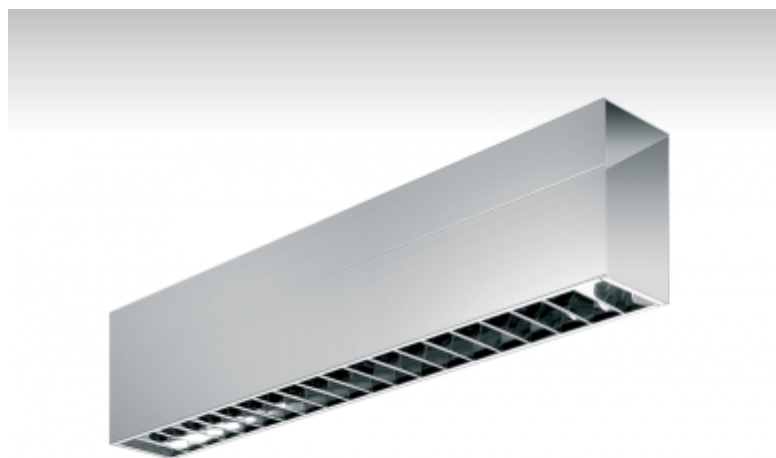

SURA

02-551A-2039E-P, E Светильник настенные/подвесные

ОПИСАНИЕ СЕМЬИ СВЕТИЛЬНИКОВ

Семья SURA содержит подвесные светильники, которые можно использовать самостоятельно или с помощью принадлежностей соединять в прямые линии или комплекты различных форм. Светильники прямо-отраженно светящиеся или непрямо светящиеся с трехконтурной планкой, на которой можно разместить любые светильники с соответствующими адаптерами. Светильники подходят для использования в административных зданиях, общественных помещениях и галереях.

ОПИСАНИЕ ПРОДУКТА

Материал светильника	алюминий
Цвет светильника	анодированное исполнение
Форма светильника	Квадратный светильник
Размер светильника	920mm x 79mm x 146mm
Тип монтажа	Настенные, Подвесные
Распределение света	Прямоотражённое освещение
Тип оптики	Полированная параболическая решётка
Напряжение	220-240V
Тип подключения	Электронная ПРА. Нерегулируемая.
Электрический класс	I

ТЕХНИЧЕСКОЕ ОПИСАНИЕ

Используемый источник света	T16 2x39W G5
Напряжение	220-240V
Тип оптики	Полированная параболическая решётка
Материал светильника	алюминий

ПРОЕКТЫ