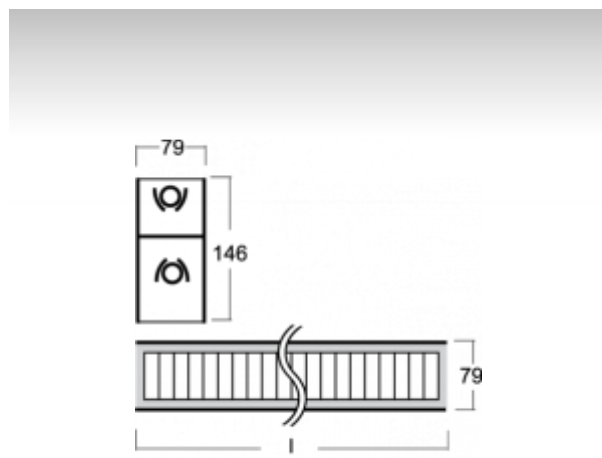

SURA

02-551A-2039E-P, E Светильник настенные/подвесные

ОПИСАНИЕ СЕМЬИ СВЕТИЛЬНИКОВ

Семья SURA содержит подвесные светильники, которые можно использовать самостоятельно или с помощью принадлежностей соединять в прямые линии или комплекты различных форм. Светильники прямо-отраженно светящиеся или непрямо светящиеся с трехконтурной планкой, на которой можно разместить любые светильники с соответствующими адаптерами. Светильники подходят для использования в административных зданиях, общественных помещениях и галереях.

ОПИСАНИЕ ПРОДУКТА

Материал светильника	алюминий
Цвет светильника	анодированное исполнение
Форма светильника	Квадратный светильник
Размер светильника	920mm x 79mm x 146mm
Тип монтажа	Настенные, Подвесные
Распределение света	Прямоотражённое освещение
Тип оптики	Полированная параболическая решётка
Напряжение	220-240V
Тип подключения	Электронная ПРА. Нерегулируемая.
Электрический класс	I

ТЕХНИЧЕСКОЕ ОПИСАНИЕ

Используемый источник света	T16 2x39W G5
Напряжение	220-240V
Тип оптики	Полированная параболическая решётка
Материал светильника	алюминий

ПРОЕКТЫ