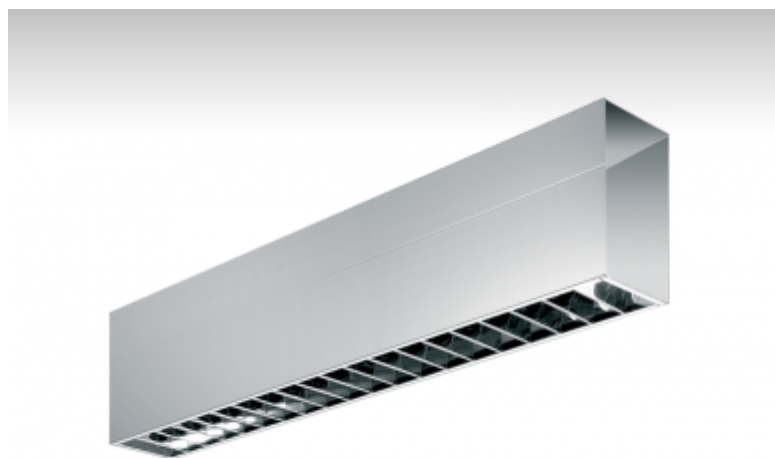

# SURA

## 02-551A-2024E-P, E Светильник настенные/подвесные

### ОПИСАНИЕ СЕМЬИ СВЕТИЛЬНИКОВ

Семья SURA содержит подвесные светильники, которые можно использовать самостоятельно или с помощью принадлежностей соединять в прямые линии или комплекты различных форм. Светильники прямо-отраженно светящиеся или непрямо светящиеся с трехконтурной планкой, на которой можно разместить любые светильники с соответствующими адаптерами. Светильники подходят для использования в административных зданиях, общественных помещениях и галереях.

### ОПИСАНИЕ ПРОДУКТА

Материал светильника	алюминий
Цвет светильника	анодированное исполнение
Форма светильника	Квадратный светильник
Размер светильника	620mm x 79mm x 146mm
Тип монтажа	Настенные, Подвесные
Распределение света	Прямоотражённое освещение
Тип оптики	Полированная параболическая решётка
Напряжение	220-240V
Тип подключения	Электронная ПРА. Нерегулируемая.
Электрический класс	I