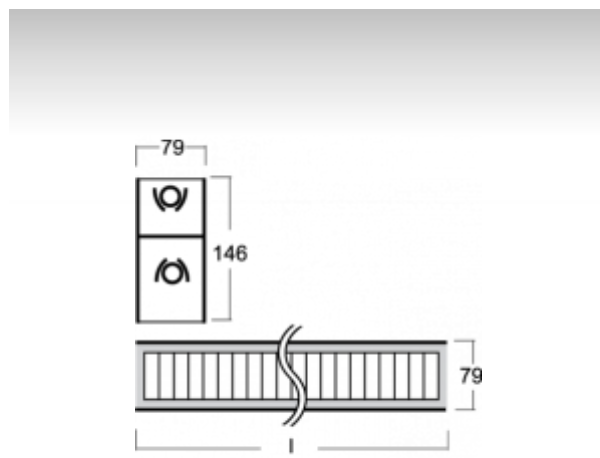

SURA

02-551A-2024E-P, E Светильник настенные/подвесные