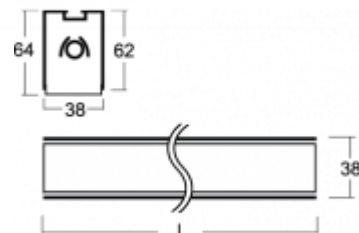

DELI

01-580K-2054EI-P, E

Светильник

встраиваемые/накладные/настенные/подвесные