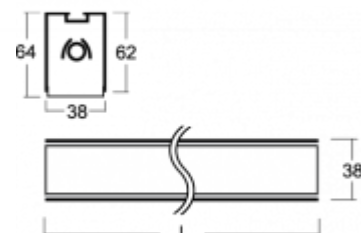

DELI

01-580K-2039EI-P, E

Светильник

встраиваемые/накладные/настенные/подвесные