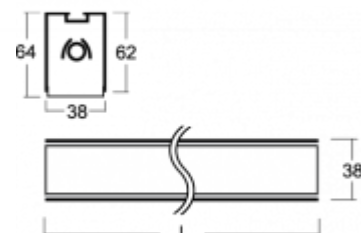

DELI

01-570K-1054EI-P, E

Светильник

встраиваемые/накладные/настенные/подвесные

ОПИСАНИЕ СЕМЬИ СВЕТИЛЬНИКОВ

Осветительная система семьи DELI содержит подвесные и встроенные светильники, которые можно использовать по отдельности или с помощью принадлежностей соединять в прямые линии или комплекты различных форм. Светильники семьи DELI благодаря своим субтильным размерам, минималистической элегантности и разнообразию становятся просто неотделимой частью интерьера. Светильники найдут широкое применение в представительных и общественных помещениях, магазинах или культурных учреждениях.

ОПИСАНИЕ ПРОДУКТА

Материал светильника	алюминий
Цвет светильника	анодированное исполнение
Форма светильника	Квадратный светильник
Размер светильника	1185mm x 38mm x 62mm
Тип монтажа	Встраиваемые, Накладные, Настенные, Подвесные
Распределение света	Прямое освещение
Тип оптики	Опаловый рассеиватель
Напряжение	220-240V
Тип подключения	Электронная ПРА. Нерегулируемая. Для ламп различной мощности
Электрический класс	I

ТЕХНИЧЕСКОЕ ОПИСАНИЕ

Используемый источник света	T16 1x28W/54W G5
Напряжение	220-240V
Тип оптики	Опаловый рассеиватель
Материал светильника	алюминий

Марки

ПРОЕКТЫ