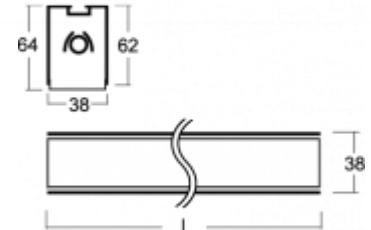

DELI

01-570K-1024EI-P, E

**Светильник
встраиваемые/накладные/настенные/подвесные**

ОПИСАНИЕ СЕМЬИ СВЕТИЛЬНИКОВ

Осветительная система семьи DELI содержит подвесные и встроенные светильники, которые можно использовать по отдельности или с помощью принадлежностей соединять в прямые линии или комплекты различных форм. Светильники семьи DELI благодаря своим субтильным размерам, минималистической элегантности и разнообразию становятся просто неотделимой частью интерьера. Светильники найдут широкое применение в представительных и общественных помещениях, магазинах или культурных учреждениях.

ОПИСАНИЕ ПРОДУКТА

Материал светильника	алюминий
Цвет светильника	анодированное исполнение
Форма светильника	Квадратный светильник
Размер светильника	585mm x 38mm x 62mm
Тип монтажа	Встраиваемые, Накладные, Настенные, Подвесные
Распределение света	Прямое освещение
Тип оптики	Опаловый рассеиватель
Напряжение	220-240V
Тип подключения	Электронная ПРА. Нерегулируемая. Для ламп различной мощности
Электрический класс	I