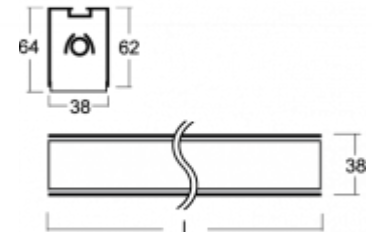

DELI

01-540K-2080E-P, E

Светильник

встраиваемые/накладные/настенные/подвесные

ОПИСАНИЕ СЕМЬИ СВЕТИЛЬНИКОВ

Осветительная система семьи DELI содержит подвесные и встроенные светильники, которые можно использовать по отдельности или с помощью принадлежностей соединять в прямые линии или комплекты различных форм. Светильники семьи DELI благодаря своим сублильным размерам, минималистической элегантности и разнообразию становятся просто неотделимой частью интерьера. Светильники найдут широкое применение в представительных и общественных помещениях, магазинах или культурных учреждениях.

ОПИСАНИЕ ПРОДУКТА

Материал светильника	алюминий
Цвет светильника	анодированное исполнение
Форма светильника	Квадратный светильник
Размер светильника	2970mm x 38mm x 62mm
Тип монтажа	Встраиваемые, Накладные, Настенные, Подвесные
Распределение света	Прямое освещение
Тип оптики	Опаловый рассеиватель
Напряжение	220-240V
Тип подключения	Электронная ПРА. Нерегулируемая.
Электрический класс	I

ТЕХНИЧЕСКОЕ ОПИСАНИЕ

Используемый источник света	T16 2x80W G5
Напряжение	220-240V
Тип оптики	Опаловый рассеиватель
Материал светильника	алюминий

Марки

ПРОЕКТЫ