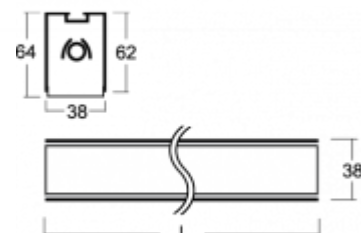

DELI

01-540K-2054E-P, E

Светильник

встраиваемые/накладные/настенные/подвесные

ОПИСАНИЕ СЕМЬИ СВЕТИЛЬНИКОВ

Осветительная система семьи DELI содержит подвесные и встроенные светильники, которые можно использовать по отдельности или с помощью принадлежностей соединять в прямые линии или комплекты различных форм. Светильники семьи DELI благодаря своим субтильным размерам, минималистической элегантности и разнообразию становятся просто неотделимой частью интерьера. Светильники найдут широкое применение в представительных и общественных помещениях, магазинах или культурных учреждениях.

ОПИСАНИЕ ПРОДУКТА

Материал светильника	алюминий
Цвет светильника	анодированное исполнение
Форма светильника	Квадратный светильник
Размер светильника	2370mm x 38mm x 62mm
Тип монтажа	Встраиваемые, Накладные, Настенные, Подвесные
Распределение света	Прямое освещение
Тип оптики	Опаловый рассеиватель
Напряжение	220-240V
Тип подключения	Электронная ПРА. Нерегулируемая.
Электрический класс	I

ТЕХНИЧЕСКОЕ ОПИСАНИЕ

Используемый источник света	T16 2x54W G5
Напряжение	220-240V
Тип оптики	Опаловый рассеиватель
Материал светильника	алюминий

Марки

ПРОЕКТЫ