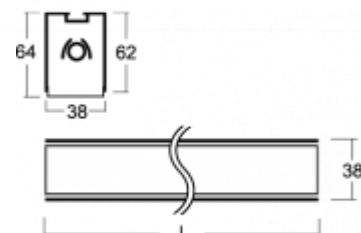

DELI

01-540K-2039E-P, E

Светильник

встраиваемые/накладные/настенные/подвесные