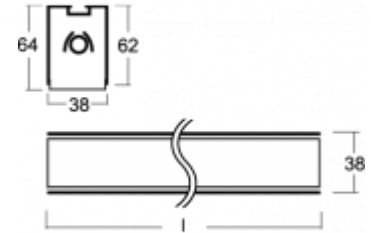

DELI

01-530K-1080E-P, E

**Светильник
встраиваемые/накладные/настенные/подвесные**

ОПИСАНИЕ СЕМЬИ СВЕТИЛЬНИКОВ

Осветительная система семьи DELI содержит подвесные и встроенные светильники, которые можно использовать по отдельности или с помощью принадлежностей соединять в прямые линии или комплекты различных форм. Светильники семьи DELI благодаря своим субтильным размерам, минималистической элегантности и разнообразию становятся просто неотделимой частью интерьера. Светильники найдут широкое применение в представительных и общественных помещениях, магазинах или культурных учреждениях.

ОПИСАНИЕ ПРОДУКТА

Материал светильника	алюминий
Цвет светильника	анодированное исполнение
Форма светильника	Квадратный светильник
Размер светильника	1485mm x 38mm x 62mm
Тип монтажа	Встраиваемые, Накладные, Настенные, Подвесные
Распределение света	Прямое освещение
Тип оптики	Опаловый рассеиватель
Напряжение	220-240V
Тип подключения	Электронная ПРА. Нерегулируемая.
Электрический класс	I

ТЕХНИЧЕСКОЕ ОПИСАНИЕ

Используемый источник света	T16 1x80W G5
Напряжение	220-240V
Тип оптики	Опаловый рассеиватель
Материал светильника	алюминий

Марки

ПРОЕКТЫ