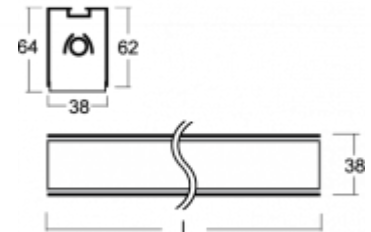

DELI

01-530K-1054E-P, E

**Светильник
встраиваемые/накладные/настенные/подвесные**

ОПИСАНИЕ СЕМЬИ СВЕТИЛЬНИКОВ

Осветительная система семьи DELI содержит подвесные и встроенные светильники, которые можно использовать по отдельности или с помощью принадлежностей соединять в прямые линии или комплекты различных форм. Светильники семьи DELI благодаря своим сублильным размерам, минималистической элегантности и разнообразию становятся просто неотделимой частью интерьера. Светильники найдут широкое применение в представительных и общественных помещениях, магазинах или культурных учреждениях.

ОПИСАНИЕ ПРОДУКТА

Материал светильника	алюминий
Цвет светильника	анодированное исполнение
Форма светильника	Квадратный светильник
Размер светильника	1185mm x 38mm x 62mm
Тип монтажа	Встраиваемые, Накладные, Настенные, Подвесные
Распределение света	Прямое освещение
Тип оптики	Опаловый рассеиватель
Напряжение	220-240V
Тип подключения	Электронная ПРА. Нерегулируемая.
Электрический класс	I

ТЕХНИЧЕСКОЕ ОПИСАНИЕ

Используемый источник света	T16 1x54W G5
Напряжение	220-240V
Тип оптики	Опаловый рассеиватель
Материал светильника	алюминий

Марки

ПРОЕКТЫ