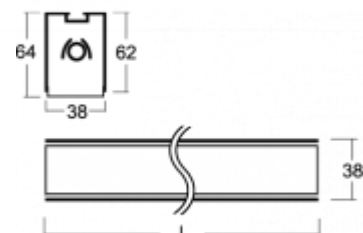

DELI

Image not found
<http://www.halla.eu/fi/pai-montaze-vestavne.png>

01-530K-1039E-P, E

Светильник

встраиваемые/накладные/настенные/подвесные

ОПИСАНИЕ СЕМЬИ СВЕТИЛЬНИКОВ

Осветительная система семьи DELI содержит подвесные и встроенные светильники, которые можно использовать по отдельности или с помощью принадлежностей соединять в прямые линии или комплекты различных форм. Светильники семьи DELI благодаря своим субтильным размерам, минималистической элегантности и разнообразию становятся просто неотделимой частью интерьера. Светильники найдут широкое применение в представительных и общественных помещениях, магазинах или культурных учреждениях.

ОПИСАНИЕ ПРОДУКТА

Материал светильника	алюминий
Цвет светильника	анодированное исполнение
Форма светильника	Квадратный светильник
Размер светильника	885mm x 38mm x 62mm
Тип монтажа	Встраиваемые, Накладные, Настенные, Подвесные
Распределение света	Прямое освещение
Тип оптики	Опаловый рассеиватель
Напряжение	220-240V
Тип подключения	Электронная ПРА. Нерегулируемая.
Электрический класс	I

ТЕХНИЧЕСКОЕ ОПИСАНИЕ

Используемый источник света	T16 1x39W G5
Напряжение	220-240V
Тип оптики	Опаловый рассеиватель
Материал светильника	алюминий

Марки

ПРОЕКТЫ