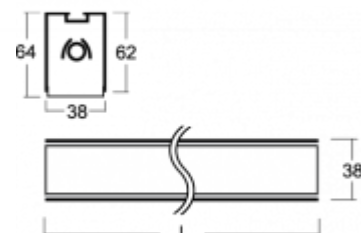

DELI

01-530K-1024E-P, E

Светильник

встраиваемые/накладные/настенные/подвесные

ОПИСАНИЕ СЕМЬИ СВЕТИЛЬНИКОВ

Осветительная система семьи DELI содержит подвесные и встроенные светильники, которые можно использовать по отдельности или с помощью принадлежностей соединять в прямые линии или комплекты различных форм. Светильники семьи DELI благодаря своим сублильным размерам, минималистической элегантности и разнообразию становятся просто неотделимой частью интерьера. Светильники найдут широкое применение в представительных и общественных помещениях, магазинах или культурных учреждениях.

ОПИСАНИЕ ПРОДУКТА

Материал светильника	алюминий
Цвет светильника	анодированное исполнение
Форма светильника	Квадратный светильник
Размер светильника	585mm x 38mm x 62mm
Тип монтажа	Встраиваемые, Накладные, Настенные, Подвесные
Распределение света	Прямое освещение
Тип оптики	Опаловый рассеиватель
Напряжение	220-240V
Тип подключения	Электронная ПРА. Нерегулируемая.
Электрический класс	I

ТЕХНИЧЕСКОЕ ОПИСАНИЕ

Используемый источник света	T16 1x24W G5
Напряжение	220-240V
Тип оптики	Опаловый рассеиватель
Материал светильника	алюминий

Марки

ПРОЕКТЫ