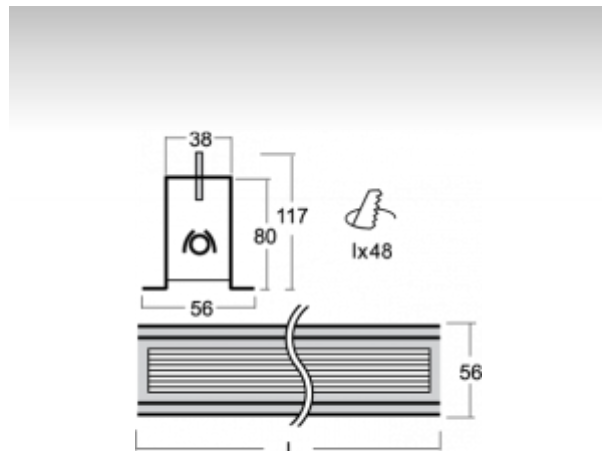

DELI

E

<http://www.halla.eu/f/i/pdf-montaze-vestavne.png>

01-060K-2080E, E Светильник встраиваемые