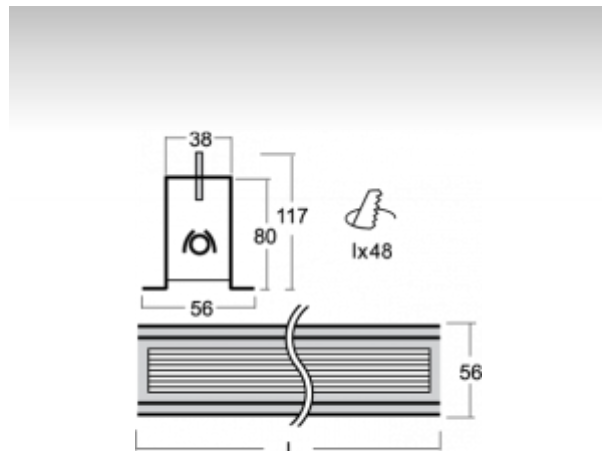

DELI

Image not found
Вид/рисунок/изображение arva-e.png

01-060K-2054E, E Светильник встраиваемые