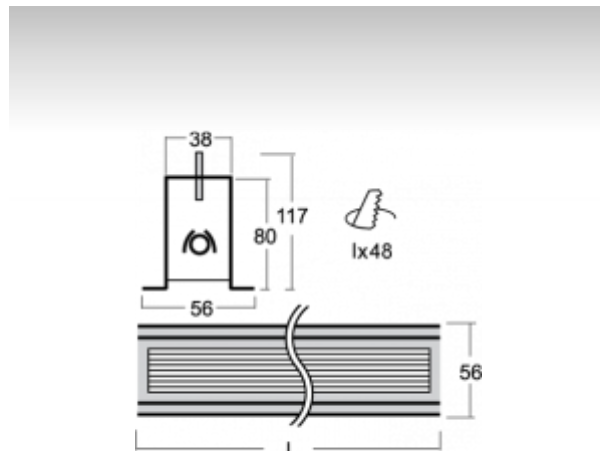

DELI

01-060K-2039E, E Светильник встраиваемые

ОПИСАНИЕ СЕМЬИ СВЕТИЛЬНИКОВ

Осветительная система семьи DELI содержит подвесные и встроенные светильники, которые можно использовать по отдельности или с помощью принадлежностей соединять в прямые линии или комплекты различных форм. Светильники семьи DELI благодаря своим субтильным размерам, минималистической элегантности и разнообразию становятся просто неотделимой частью интерьера. Светильники найдут широкое применение в представительных и общественных помещениях, магазинах или культурных учреждениях.

ОПИСАНИЕ ПРОДУКТА

Материал светильника	алюминий
Цвет светильника	анодированное исполнение
Форма светильника	Квадратный светильник
Размер светильника	1779mm x 56mm x 80mm
Тип монтажа	Встраиваемые
Распределение света	Прямое освещение
Тип оптики	Опаловый рассеиватель
Напряжение	220-240V
Тип подключения	Электронная ПРА. Нерегулируемая.
Электрический класс	I

ТЕХНИЧЕСКОЕ ОПИСАНИЕ

Используемый источник света	T16 2x39W G5
Напряжение	220-240V
Тип оптики	Опаловый рассеиватель
Материал светильника	алюминий

ПРОЕКТЫ