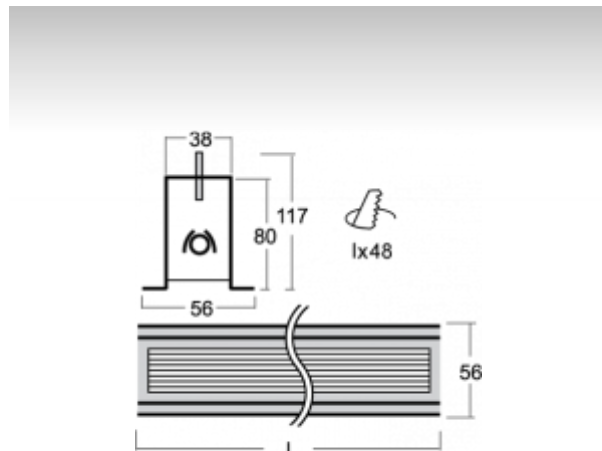

DELI

01-050K-1080E, E Светильник встраиваемые