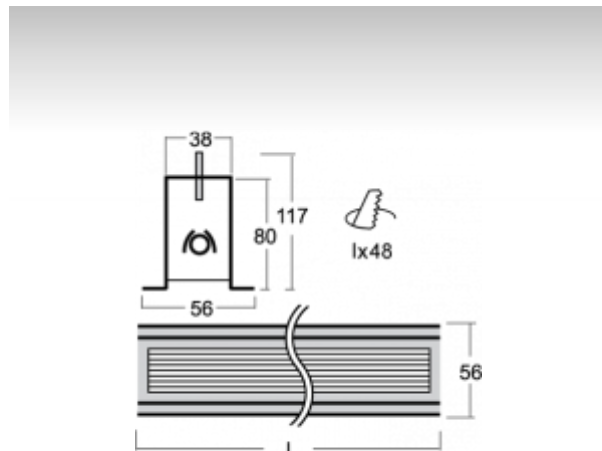

DELI

01-050K-1054E, E Светильник встраиваемые