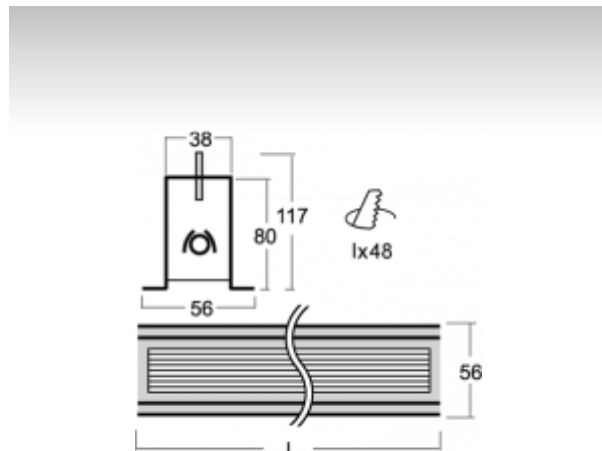

DELI

01-050K-1039E, E Светильник встраиваемые