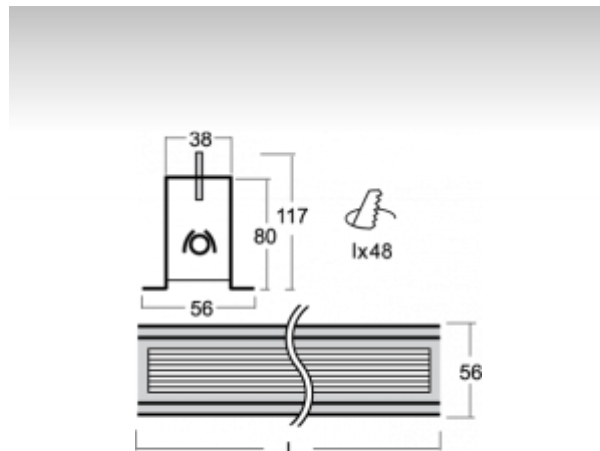

DELI

01-050K-1024E, E Светильник встраиваемые

ОПИСАНИЕ СЕМЬИ СВЕТИЛЬНИКОВ

Осветительная система семьи DELI содержит подвесные и встроенные светильники, которые можно использовать по отдельности или с помощью принадлежностей соединять в прямые линии или комплекты различных форм. Светильники семьи DELI благодаря своим субтильным размерам, минималистической элегантности и разнообразию становятся просто неотделимой частью интерьера. Светильники найдут широкое применение в представительных и общественных помещениях, магазинах или культурных учреждениях.

ОПИСАНИЕ ПРОДУКТА

Материал светильника	алюминий
Цвет светильника	анодированное исполнение
Форма светильника	Квадратный светильник
Размер светильника	595mm x 56mm x 80mm
Тип монтажа	Встраиваемые
Распределение света	Прямое освещение
Тип оптики	Опаловый рассеиватель
Напряжение	220-240V
Тип подключения	Электронная ПРА. Нерегулируемая.
Электрический класс	I

ТЕХНИЧЕСКОЕ ОПИСАНИЕ

Используемый источник света	T16 1x24W G5
Напряжение	220-240V
Тип оптики	Опаловый рассеиватель
Материал светильника	алюминий

ПРОЕКТЫ