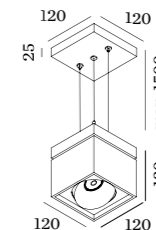

SIRRO

CEILING SUSPENDED

1.0 LED

LED 10W | 220-240VAC | 50-60Hz
COB 3-step | incl. PS | phase-cut dim
aluminium powder coated
brushed

0.85kg IP20 $\pm 0,3^\circ$ $\Delta 36^\circ$

$\pm 35^\circ/35^\circ$ $\downarrow 355^\circ$

0.80kg IP20 $\pm 0,9^\circ$

$\pm 35^\circ/35^\circ$ $\downarrow 355^\circ$

	CODE
	139520W0
	139520E0
	139520F0
	139520B0

OPTIONAL

PAR16 LED GU10 6W
phase-cut dim

	CODE
2700K	901228W2
3000K	901228W4
1800-2850K	901229S9