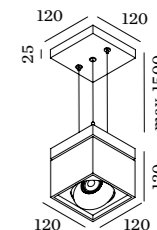

SIRRO

CEILING SUSPENDED

1.0 LED

LED 10W | 220-240VAC | 50-60Hz
COB 3-step | incl. PS | phase-cut dim
aluminium powder coated
brushed

0.85kg IP20 $\pm 0,3^\circ$ $\Delta 36^\circ$

$\pm 35^\circ/35^\circ$ $\downarrow 355^\circ$

0.80kg IP20 $\pm 0,9^\circ$

$\pm 35^\circ/35^\circ$ $\downarrow 355^\circ$

	CODE
	139520W0
	139520E0
	139520F0
	139520B0

OPTIONAL

PAR16 LED GU10 6W
phase-cut dim

	CODE
2700K	901228W2
3000K	901228W4
1800-2850K	901229S9