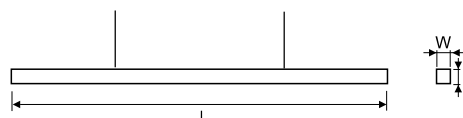

VOLICA LED

COMING SOON

Код	Equipment	Мощность [Вт]	Мощность LED [Вт]	Мощность системы [Вт]	Световой поток LED [лм] ¹⁾	Световой поток [лм] ¹⁾	Цветовая температура [К]	CRI [Ra]	Размеры [mm] L W H	Вес [кг]
010322.5L01.141	ED	1×31	31	38	3500	2100	3000	80	1208 80 90	3,5
010322.5L02.141	ED	1×31	31	38	3800	2300	4000	80	1208 80 90	3,5
010322.5L03.141	ED	1×44	44	51	4900	2950	3000	80	1208 80 90	3,5
010322.5L04.141	ED	1×44	44	51	5400	3200	4000	80	1208 80 90	3,5

¹⁾ Тolerантность светового потока +/- 10%

ХАРАКТЕРИСТИКА:

декоративный подвесной светильник на источник света LED

МЕХАНИЧЕСКИЕ ХАРАКТЕРИСТИКИ

Корпус: алюминиевый профиль

Дополнительные элементы: алюминиевыми торцевыми крышками

Цвет: серый

Способ монтажа: подвесной на тросиках (на заказ)

ЭЛЕКТРИЧЕСКИЕ ХАРАКТЕРИСТИКИ

Тип комплектующих: блок питания LED

Включает в себя источник: так

ОПТИЧЕСКИЕ ХАРАКТЕРИСТИКИ

Способ свечения: прямой

Растр / рассеивателя: абажур с плекси (PLX)