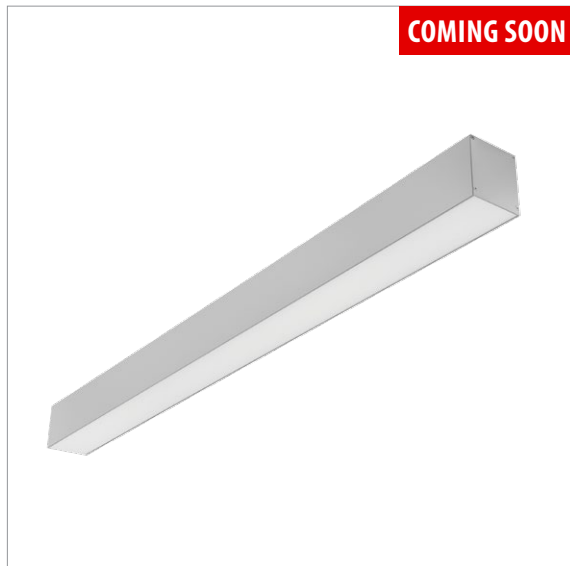

VOLICA LED

COMING SOON

Код	Equipment	Мощность [Вт]	Мощность LED [Вт]	Мощность системы [Вт]	Световой поток LED [лм] ¹⁾	Световой поток [лм] ¹⁾	Цветовая температура [К]	CRI [Ra]	Размеры [mm] L W H	Вес [кг]
010322.5L01.141	ED	1×31	31	38	3500	2100	3000	80	1208 80 90	3,5
010322.5L02.141	ED	1×31	31	38	3800	2300	4000	80	1208 80 90	3,5
010322.5L03.141	ED	1×44	44	51	4900	2950	3000	80	1208 80 90	3,5
010322.5L04.141	ED	1×44	44	51	5400	3200	4000	80	1208 80 90	3,5

¹⁾ Тolerантность светового потока +/- 10%

ХАРАКТЕРИСТИКА:

декоративный подвесной светильник на источник света LED

МЕХАНИЧЕСКИЕ ХАРАКТЕРИСТИКИ

Корпус: алюминиевый профиль

Дополнительные элементы: алюминиевыми торцевыми крышками

Цвет: серый

Способ монтажа: подвесной на тросиках (на заказ)

ЭЛЕКТРИЧЕСКИЕ ХАРАКТЕРИСТИКИ

Тип комплектующих: блок питания LED

Включает в себя источник: так

ОПТИЧЕСКИЕ ХАРАКТЕРИСТИКИ

Способ свечения: прямой

Растр / рассеивателя: абажур с плекси (PLX)