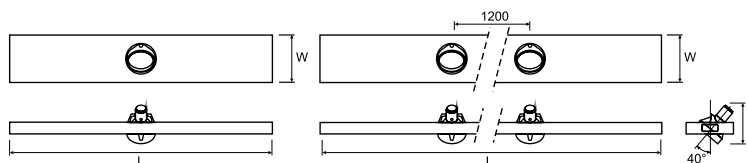

Каталожная группа: СВЕТИЛЬНИКИ И ДЕКОРАТИВНЫЕ СИСТЕМЫ

SHOP SYSTEM

Код	Мощность [Вт]	Base
010373.101.111	×	G12
010373.102.112	×	G12

ХАРАКТЕРИСТИКА:

декоративные подвесные светильники, модули доступны с одной или двумя оптиками

МЕХАНИЧЕСКИЕ ХАРАКТЕРИСТИКИ**Корпус:** порошковым покрытием листовая сталь**Дополнительные элементы:** боковые заглушки и разъем, изготовленные из стального листа**Цвет:** черный**Способ монтажа:** подвесной на тросиках (на заказ)**ЭЛЕКТРИЧЕСКИЕ ХАРАКТЕРИСТИКИ****Тип комплектующих:** ЭПРА**Включает в себя источник:** нет**ОПТИЧЕСКИЕ ХАРАКТЕРИСТИКИ****Способ свечения:** прямой**ДОПОЛНИТЕЛЬНО****Применение:** залы продаж, автомобильные салоны, салоны моды, музеи, галереи, выставки, современные офисы, холлы**Аксессуары**