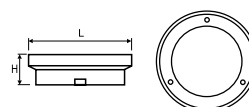

# SANTORYN LED

**НОВИНКА!**

Код	Equipment	тип источника	Мощность LED [Вт]	Цвет LED	CRI [Ra]	Размеры [mm] H	Вырежьте размеры [mm] ØS	Вес [кг]
стрелка								
140250.5L010.01	ED	LED	5	White	>80	80	306	4,5
К выходу								
140250.5L010.02	ED	LED	5	White	>80	80	306	4,5
exit								
140250.5L010.03	ED	LED	5	White	>80	86	306	4,5
направление к выходу								
140250.5L010.04	ED	LED	5	White	>80	80	306	4,5