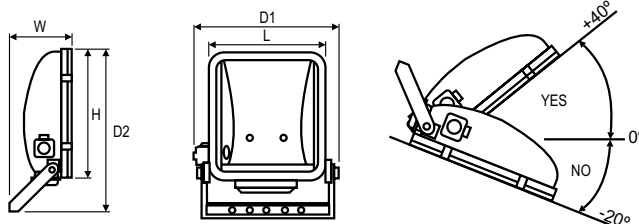

Каталожная группа: ПРОЖЕКТОРЫ

POWERLUG PREMIUM 2000W AS

Код	Equipment	тип источника	Мощность [Вт]	Base	Размеры [mm] L W H D1 D2	Вес [кг]
гладкий из чистейшего оксидированного и полированного алюминия						
120072.00121.3.921	no accessories	HIT	1×2000	E40	560 350 515 610 770	18,6
молотковый (широким)						
120072.00121.4.921	no accessories	HIT	1×2000	E40	560 350 515 610 770	18,6
гладкий (узкий)						
120072.00121.5.921	no accessories	HIT	×2000	E40	560 350 515 610 770	18,6