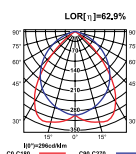

Код	тип источника	Мощность [Вт]	Base	Размеры [mm] L W H	Вес [кг]
HF					
060041.1201.314	T8	2×18	G13	595 295 80	2,5
060041.1202.314	T8	2×36	G13	1195 295 80	4,9
060041.1401.314	T8	4×18	G13	595 595 80	4,7
060041.1401.318	T8	4×18	G13	595 595 80	4,7
060041.1402.314	T8	4×36	G13	1195 595 80	7,5

060041.1201.314