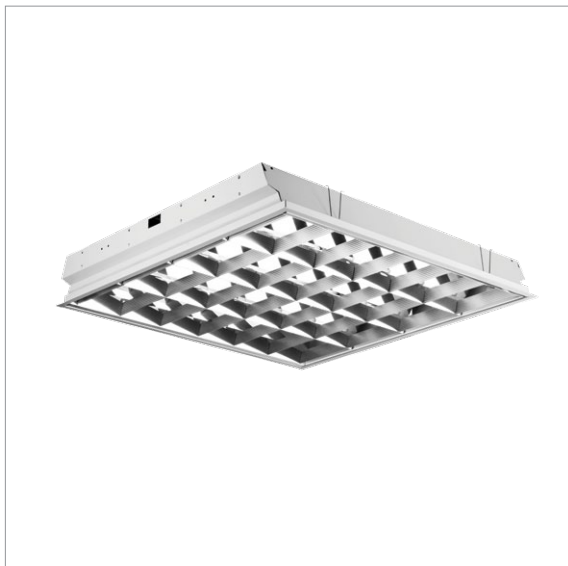

Каталожная группа: СВЕТИЛЬНИКИ РАСТРОВЫЕ И МОДУЛЬНЫЕ

LUGCLASSIC T8 600x600 p/t SLA

Код	тип источника	Мощность [Вт]	Base	Размеры [mm] L W H	Вес [кг]
HF					
060041.1201.314	T8	2×18	G13	595 295 80	2,5
060041.1202.314	T8	2×36	G13	1195 295 80	4,9
060041.1401.314	T8	4×18	G13	595 595 80	4,7
060041.1401.318	T8	4×18	G13	595 595 80	4,7
060041.1402.314	T8	4×36	G13	1195 595 80	7,5