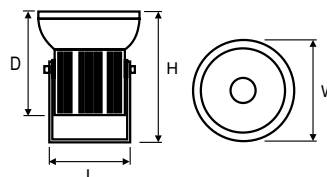

# HEVELIUS

Код	Equipment	тип источника	Мощность [Вт]	Base	Размеры [mm] L W H D	Вес [кг]
120033.6012	IC	HIT	1x250	E40	310 420 290 335	11,4

**ХАРАКТЕРИСТИКА:**

узкоструйный прожектор IP65 для металлогалогенных ламп

**МЕХАНИЧЕСКИЕ ХАРАКТЕРИСТИКИ****Корпус:** алюминиевый отлив**Тип диффузора:** закаленное стекло**Цвет:** черный**Способ монтажа:** на регулируемом кронштейне**ЭЛЕКТРИЧЕСКИЕ ХАРАКТЕРИСТИКИ****Тип комплектующих:** ЭмПРА**Включает в себя источник:** no**ОПТИЧЕСКИЕ ХАРАКТЕРИСТИКИ****Способ свечения:** угол узкий**Оптическая система:** отражатель: алюминиевый фасетный**ДОПОЛНИТЕЛЬНО****Применение:** освещение фасадов, памятников и других**Кривые силы света**