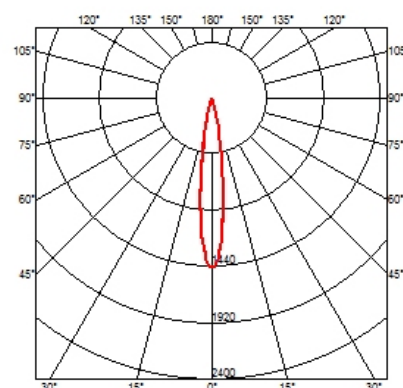

CERTIFICATIONS