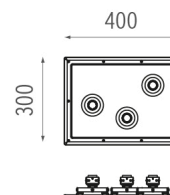

### PHYSICAL

<b>Length (mm)</b>	400
<b>Width (mm)</b>	300
<b>Weight (kg)</b>	Soft Plate: 2,90 / Junco: 0,13

	SA.5201.5.120 Soft Plate	White
	08.8595.40A Junco 250 mm 2700K	White
	08.8595.06A Junco 250 mm 2700K	Chrome
	08.8595.AAA Junco 250 mm 2700K	Black