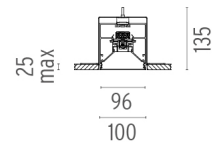

PHYSICAL

Recessed depth (mm)	135
Construction material	Aluminium

- N10N054U30.DA 565mm - 1580lm White
- N10N084U30.DA 845mm - 2371lm White
- N10N114U30.DA 1125mm - 3161lm White
- N10N144U30.DA 1405mm - 3952lm White
- N10N164U30.DA 1690mm - 4742lm White
- N10N194U30.DA 1970mm - 5533lm White
- N10N254U30.DA 2530mm - 7114lm White
- N10N304U30.DA 3095mm - 8695lm White
- N10NFC4U30.DA Flat Corner - White
3161lm
- N10NDC4U30.DA Dihedral Corner - White
3161lm
- N10NEM4U30.DA Emergency - White
3952lm

- N10N054U30.DA 565mm - 1580lm White
- N10N084U30.DA 845mm - 2371lm White
- N10N114U30.DA 1125mm - 3161lm White
- N10N144U30.DA 1405mm - 3952lm White
- N10N164U30.DA 1690mm - 4742lm White
- N10N194U30.DA 1970mm - 5533lm White
- N10N254U30.DA 2530mm - 7114lm White
- N10N304U30.DA 3095mm - 8695lm White
- N10NFC4U30.DA Flat Corner - White
3161lm
- N10NDC4U30.DA Dihedral Corner - White
3161lm
- N10NEM4U30.DA Emergency - White
3952lm