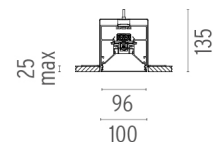

PHYSICAL

Recessed depth (mm)	135
Construction material	Aluminium

- N10N054G30.DA 565mm - 1555lm White
- N10N084G30.DA 845mm - 2333lm White
- N10N114G30.DA 1125mm - 3111lm White
- N10N144G30.DA 1405mm - 3889lm White
- N10N164G30.DA 1690mm - 4667lm White
- N10N194G30.DA 1970mm - 5445lm White
- N10N254G30.DA 2530mm - 7001lm White
- N10N304G30.DA 3095mm - 8557lm White
- N10NFC4G30.DA Flat Corner - 3111lm White
- N10NDC4G30.DA Dihedral Corner - 3111lm White
- N10NEM4G30.DA Emergency - 3889lm White

- N10N054G30.DA 565mm - 1555lm White
- N10N084G30.DA 845mm - 2333lm White
- N10N114G30.DA 1125mm - 3111lm White
- N10N144G30.DA 1405mm - 3889lm White
- N10N164G30.DA 1690mm - 4667lm White
- N10N194G30.DA 1970mm - 5445lm White
- N10N254G30.DA 2530mm - 7001lm White
- N10N304G30.DA 3095mm - 8557lm White
- N10NFC4G30.DA Flat Corner - 3111lm White
- N10NDC4G30.DA Dihedral Corner - 3111lm White
- N10NEM4G30.DA Emergency - 3889lm White