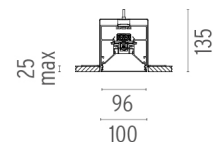

- N10N053G30.DA 565mm - 1578lm White
- N10N083G30.DA 845mm - 2367lm White
- N10N113G30.DA 1125mm - 3156lm White
- N10N143G30.DA 1405mm - 3945lm White
- N10N163G30.DA 1690mm - 4734lm White
- N10N193G30.DA 1970mm - 5523lm White
- N10N253G30.DA 2530mm - 7101lm White
- N10N303G30.DA 3095mm - 8679lm White
- N10NFC3G30.DA Flat Corner - 3156lm White
- N10NDC3G30.DA Dihedral Corner - 3156lm White
- N10NEM3G30.DA Emergency - 3945lm White