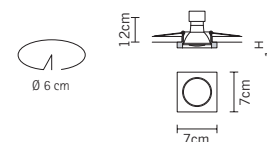

0,001 m³ - 0,25 Kg

technical information

IP20

accessories included

notes

accessories not included

| | | Max Lux | Med Lux |
|----|--------|---------|---------|
| 1m | Ø 0,68 | 889 | 528 |
| 2m | Ø 1,36 | 222 | 132 |
| 3m | Ø 2,06 | 99 | 59 |
| 4m | Ø 2,74 | 56 | 33 |
| 5m | Ø 3,42 | 36 | 21 |