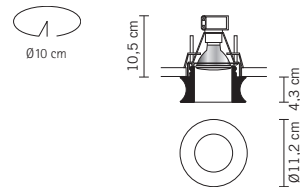

0,009 m³ - 1,06 Kg

technical information

accessories included

notes

accessories not included

		Max Lux	Med Lux
1m	Ø 0,43	4058	2506
2m	Ø 0,86	1015	626
3m	Ø 1,28	451	278
4m	Ø 1,71	254	157
5m	Ø 2,14	162	100

$\alpha=12^\circ+12^\circ$