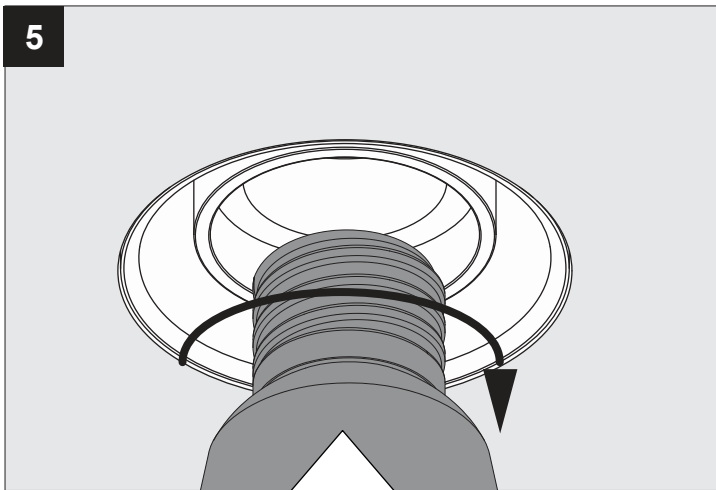

**TWENTY-7 TRIMLESS**

DEEL  
PARTIE  
TEIL  
PART  
PARTE  
PARTE **A**

**REQUIREMENTS**  
MOUNTING KIT R60 TRIMLESS O.F.A.  
415 91 60

**OPTIONS**  
LED SOLUTION - PAG TEC 4-5  
SPY TUBE MMAT / W

**U: 100-240V**

 LED SOLUTION - PAG TEC 4-5

LED FILAMENT T64 E27 7W 2700 K  
309 109 01 27