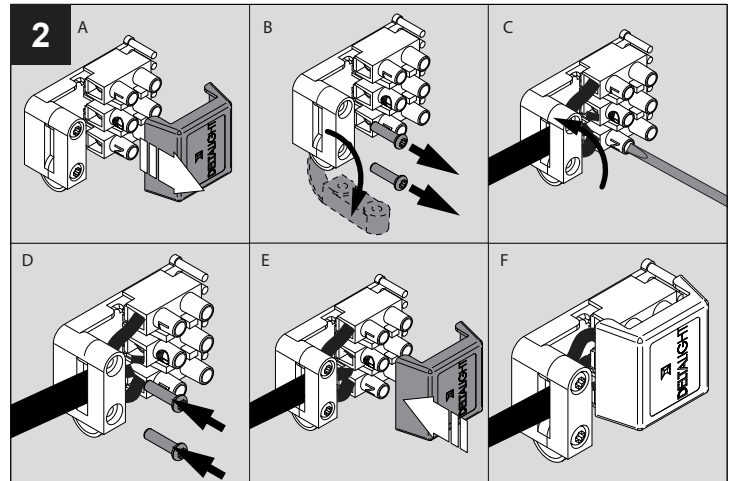

**TWENTY-7 TRIMLESS**

DEEL  
PARTIE  
TEIL  
PART  
PARTE  
PARTE **A**

**REQUIREMENTS**  
MOUNTING KIT R60 TRIMLESS O.F.A.  
415 91 60

**OPTIONS**  
LED SOLUTION - PAG TEC 4-5  
SPY TUBE MMAT / W

**U: 100-240V**