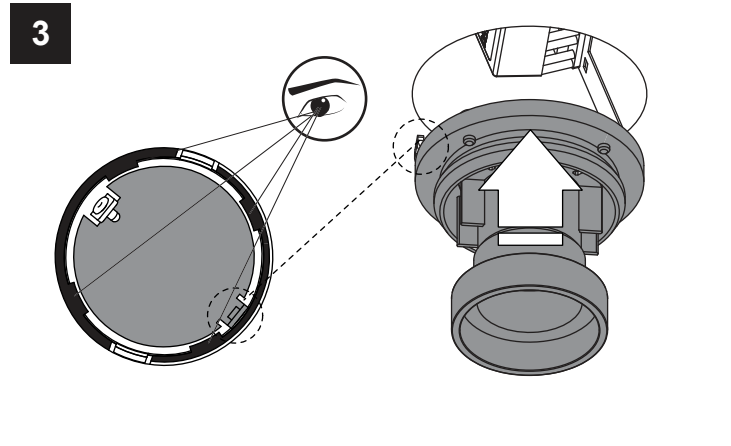

**TWENTY-7 TRIMLESS**

DEEL  
PARTIE  
TEIL  
PART  
PARTE  
PARTE **A**

**REQUIREMENTS**  
MOUNTING KIT R60 TRIMLESS O.F.A.  
415 91 60

**OPTIONS**  
LED SOLUTION - PAG TEC 4-5  
SPY TUBE MMAT / W

**U: 100-240V**