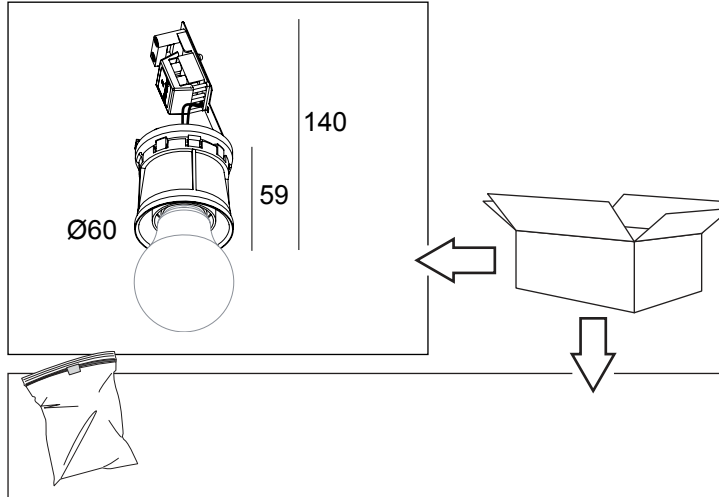

**TWENTY-7 TRIMLESS**

DEEL  
PARTIE  
TEIL  
PART  
PARTE  
PARTE **A**

**REQUIREMENTS**  
MOUNTING KIT R60 TRIMLESS O.F.A.  
415 91 60

**OPTIONS**  
LED SOLUTION - PAG TEC 4-5  
SPY TUBE MMAT / W

**U: 100-240V**