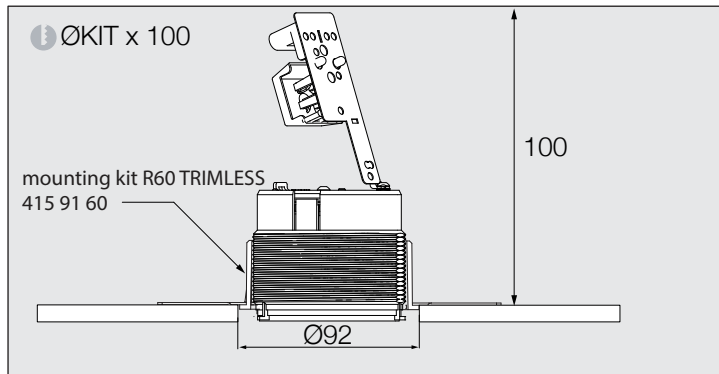

**TWENTY-7 TRIMLESS**

DEEL  
PARTIE  
TEIL  
PART  
PARTE  
PARTE **A**

**REQUIREMENTS**  
MOUNTING KIT R60 TRIMLESS O.F.A.  
415 91 60

**OPTIONS**  
LED SOLUTION - PAG TEC 4-5  
SPY TUBE MMAT / W

**U: 100-240V**

 LED SOLUTION - PAG TEC 4-5

LED FILAMENT T64 E27 7W 2700 K  
309 109 01 27