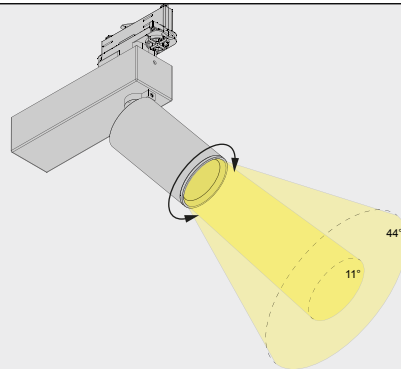

De verlichtingsbron van dit verlichtingstoestel zal enkel door de fabrikant of door de fabrikant aangestelde installateur vervangen worden.
La source lumière de cet appareil ne sera remplacée que par l'entreprise ou par un agent reconnu.

Das enthaltene Leuchtmittel sollte nur durch entsprechendes Fachpersonal ersetzt werden.

The light source contained in this luminaire shall only be replaced by the manufacturer or his service agent.

La fuente de iluminación que tiene esta luminaria sólo puede remplazarse por el fabricante o por un instalador autorizado.

La sorgente luminosa incorporata in questo apparecchio può essere sostituita solo dal produttore, da un suo centro assistenza oppure da una persona in possesso della necessaria abilitazione.

U	110-240V
P	10,4W

IP20
Beschermd tegen vaste voorwerpen die groter zijn dan 12 mm
Protégé contre les objets solides de plus de 12 mm
Geschützt gegen Festkörper größer als 12 mm
Protected against solid objects greater than 12 mm
Protegido contra objetos sólidos superiores a 12 mm
Protetto contro oggetti solidi più grandi di 12 mm

I
Voorzien van aardingsaansluiting
Avec mise à la terre
Ausgerüstet mit Erdungsanschluss
Provided with grounding
Con la toma de tierra
Con presa a terra