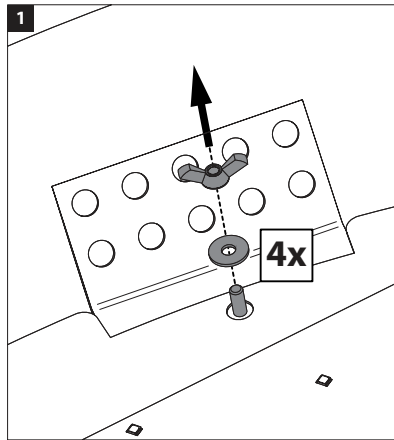

RENUMBERING AFTER SHORTENING THE CABLE