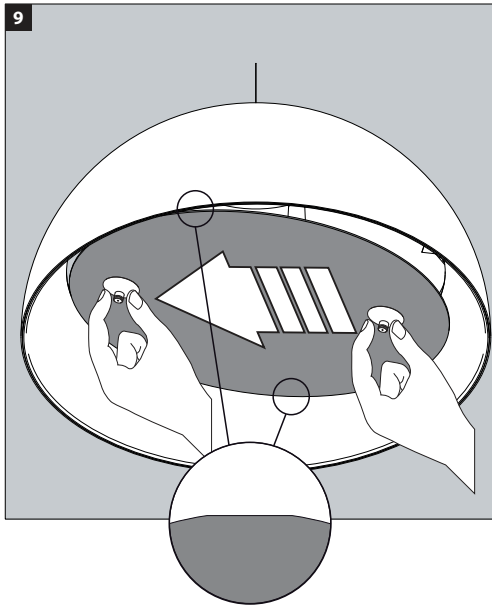

Superdome 9528 EVG DIM1

Manual/

SUPERDOME 9528 EVG DIM1

De verlichtingsbron van dit verlichtingstoestel zal enkel door de fabrikant of door de fabrikant aangestelde installateur vervangen worden.

La source lumière de cet appareil ne sera remplacée que par l'entrepreneur ou par un agent reconnu.

Das enthaltene Leuchtmittel sollte nur durch entsprechendes Fachpersonal ersetzt werden.

The light source contained in this luminaire shall only be replaced by the manufacturer or his service agent.

La fuente de iluminación que tiene esta luminaria sólo puede remplazarse por el fabricante o por un instalador autorizado.

La sorgente luminosa incorporata in questo apparecchio può essere sostituita solo dal produttore, da un suo centro assistenza oppure da una persona in possesso della necessaria abilitazione.