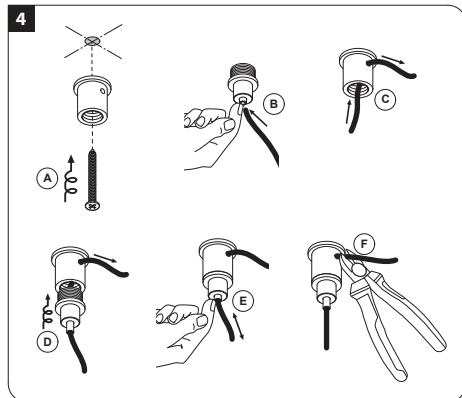

RENUMBERING AFTER SHORTENING THE CABLE