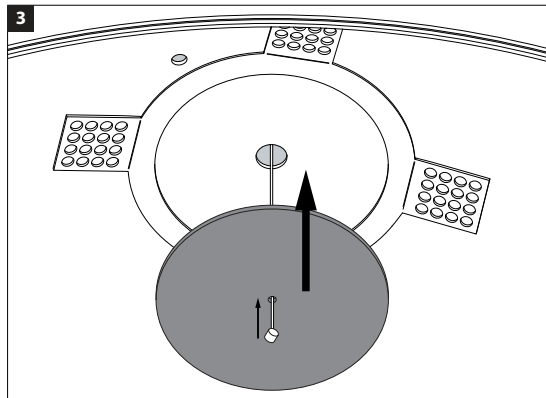

RENUMBERING AFTER SHORTENING THE CABLE