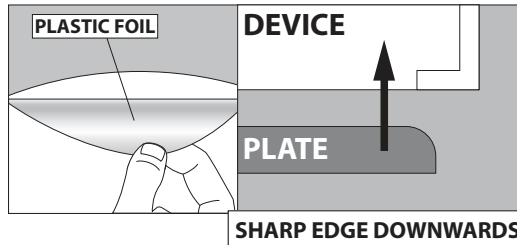

Superdome 9528 EVG DIM1

Manual/

SUPERDOME 9528 EVG DIM1

De verlichtingsbron van dit verlichtingstoestel zal enkel door de fabrikant of door de fabrikant aangestelde installateur vervangen worden.

La source lumière de cet appareil ne sera remplacée que par l'entrepreneur ou par un agent reconnu.

Das enthaltene Leuchtmittel sollte nur durch entsprechendes Fachpersonal ersetzt werden.

The light source contained in this luminaire shall only be replaced by the manufacturer or his service agent.

La fuente de iluminación que tiene esta luminaria sólo puede remplazarse por el fabricante o por un instalador autorizado.

La sorgente luminosa incorporata in questo apparecchio può essere sostituita solo dal produttore, da un suo centro assistenza oppure da una persona in possesso della necessaria abilitazione.