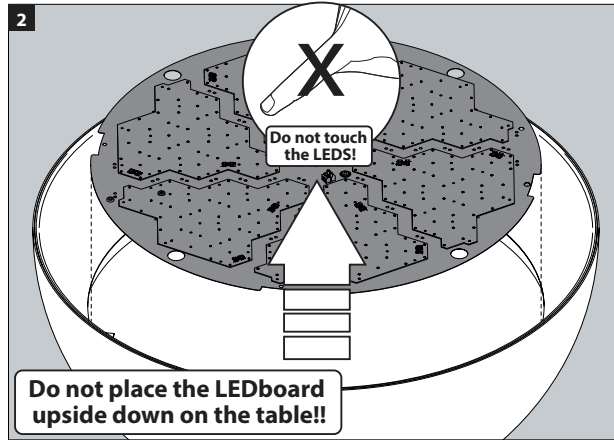

RENUMBERING AFTER SHORTENING THE CABLE