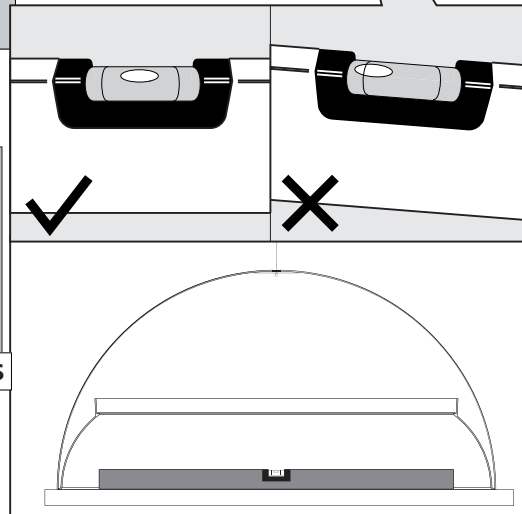

Superdome 9528 EVG DIM1

Manual/

SUPERDOME 9528 EVG DIM1

De verlichtingsbron van dit verlichtingstoestel zal enkel door de fabrikant of door de fabrikant aangestelde installateur vervangen worden.

La source lumière de cet appareil ne sera remplacée que par l'entrepreneur ou par un agent reconnu.

Das enthaltene Leuchtmittel sollte nur durch entsprechendes Fachpersonal ersetzt werden.

The light source contained in this luminaire shall only be replaced by the manufacturer or his service agent.

La fuente de iluminación que tiene esta luminaria sólo puede remplazarse por el fabricante o por un instalador autorizado.

La sorgente luminosa incorporata in questo apparecchio può essere sostituita solo dal produttore, da un suo centro assistenza oppure da una persona in possesso della necessaria abilitazione.