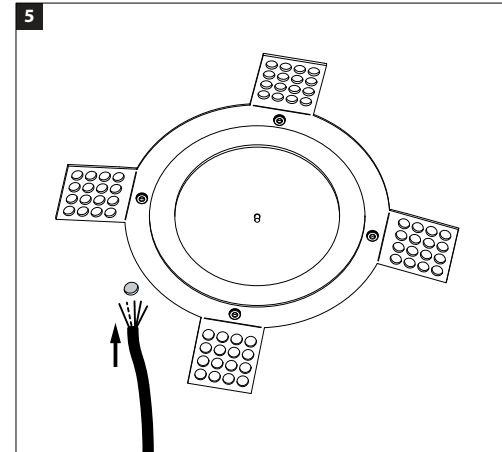

RENUMBERING AFTER SHORTENING THE CABLE