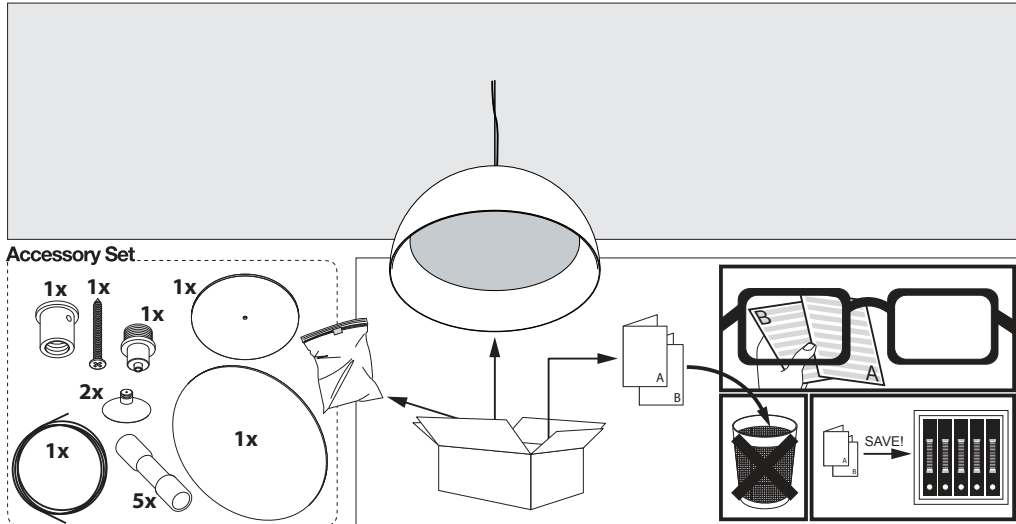

RENUMBERING AFTER SHORTENING THE CABLE