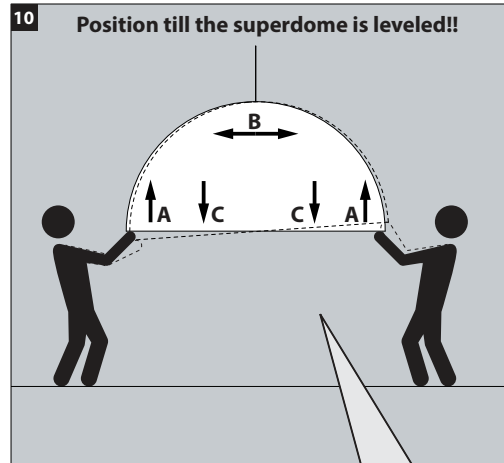

Superdome 9528 EVG DIM1

Manual/

SUPERDOME 9528 EVG DIM1

De verlichtingsbron van dit verlichtingstoestel zal enkel door de fabrikant of door de fabrikant aangestelde installateur vervangen worden.

La source lumière de cet appareil ne sera remplacée que par l'entrepreneur ou par un agent reconnu.

Das enthaltene Leuchtmittel sollte nur durch entsprechendes Fachpersonal ersetzt werden.

The light source contained in this luminaire shall only be replaced by the manufacturer or his service agent.

La fuente de iluminación que tiene esta luminaria sólo puede remplazarse por el fabricante o por un instalador autorizado.

La sorgente luminosa incorporata in questo apparecchio può essere sostituita solo dal produttore, da un suo centro assistenza oppure da una persona in possesso della necessaria abilitazione.