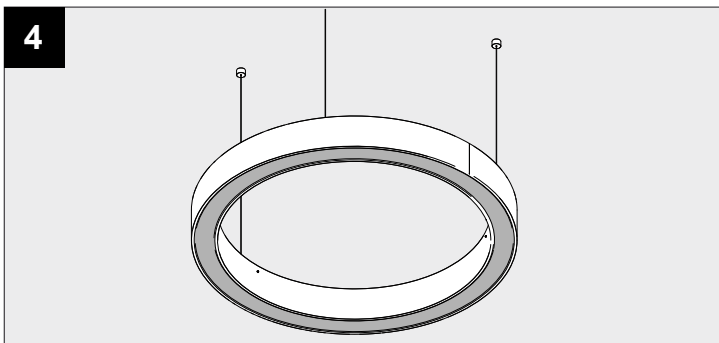

De verlichtingsbron van dit verlichtingstoestel zal enkel door de fabrikant of door de fabrikant aangestelde installateur vervangen worden.

La source lumière de cet appareil ne sera remplacée que par l'entreprise ou par un agent reconnu.

Das enthaltene Leuchtmittel sollte nur durch entsprechendes Fachpersonal ersetzt werden.

The light source contained in this luminaire shall only be replaced by the manufacturer or his service agent.

La fuente de iluminación que tiene esta luminaria sólo puede remplazarse por el fabricante o por un instalador autorizado.

La sorgente luminosa incorporata in questo apparecchio può essere sostituita solo dal produt tore, da un suo centro assistenza oppure da una persona in possesso della necessaria abilitazione.

OPTIONAL

INSTALLATION

CABLE BASE R ◇

Ø57 x 41

203 99 55 ◇

◇ = ANO / B / W

CABLE BASE S ◇

57 x 57 x 41

203 99 56 ◇

◇ = ANO / B / W

CABLE BASE R