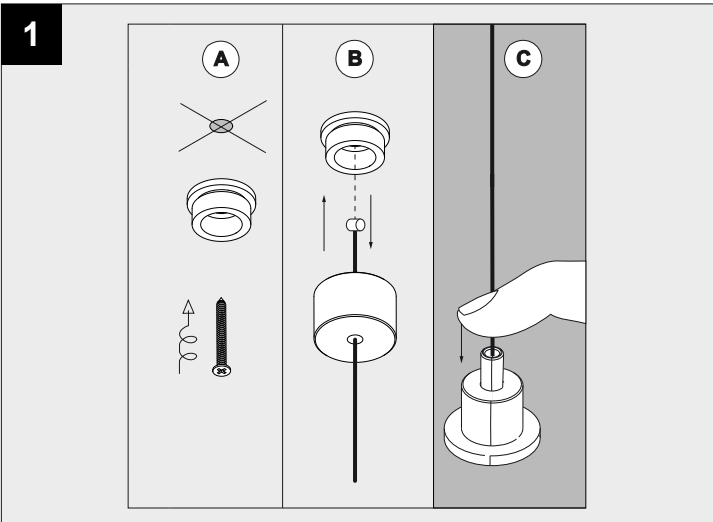

SUPER-OH! 70 SBL DOWN-UP

DEEL
PARTIE
TEIL
PART
PARTE
PARTE

A

U	220-240V
---	----------

IP20
 Beschermtd tegen vaste voorwerpen die groter zijn dan 12 mm
 Protégé contre les objets solides de plus de 12 mm
 Geschützt gegen Festkörper größer als 12 mm
 Protected against solid objects greater than 12 mm
 Protegido contra objetos sólidos superiores a 12 mm
 Protetto contro oggetti solidi più grandi di 12 mm

!
 Voorzien van aardingsaansluiting
 Avec mise à la terre
 Ausgerüst tet mit Erdungsanschluss
 Provided with grounding
 Con la toma de tierra
 Con presa a terra

De verlichtingsbron van dit verlichtingstoestel zal enkel door de fabrikant of door de fabrikant aangestelde installateur vervangen worden.