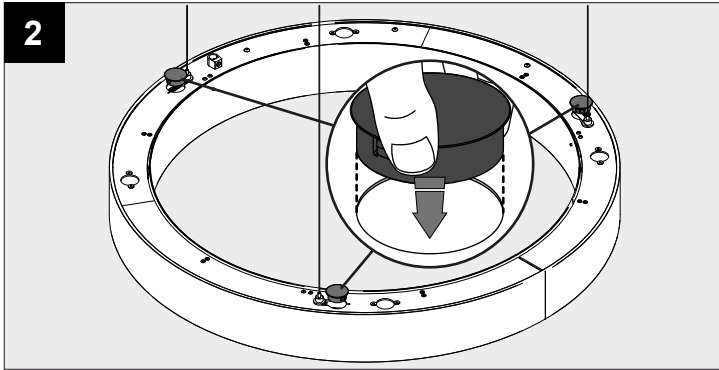

De verlichtingsbron van dit verlichtingstoestel zal enkel door de fabrikant of door de fabrikant aangestelde installateur vervangen worden.

La source lumière de cet appareil ne sera remplacée que par l'entreprise ou par un agent reconnu.

Das enthaltene Leuchtmittel sollte nur durch entsprechendes Fachpersonal ersetzt werden.

The light source contained in this luminaire shall only be replaced by the manufacturer or his service agent.

La fuente de iluminación que tiene esta luminaria sólo puede remplazarse por el fabricante o por un instalador autorizado.

La sorgente luminosa incorporata in questo apparecchio può essere sostituita solo dal produt tore, da un suo centro assistenza oppure da una persona in possesso della necessaria abilitazione.

OPTIONAL

INSTALLATION

CABLE BASE R ◇

Ø57 x 41

203 99 55 ◇

◇ = ANO / B / W

CABLE BASE S ◇

57 x 57 x 41

203 99 56 ◇

◇ = ANO / B / W

CABLE BASE R