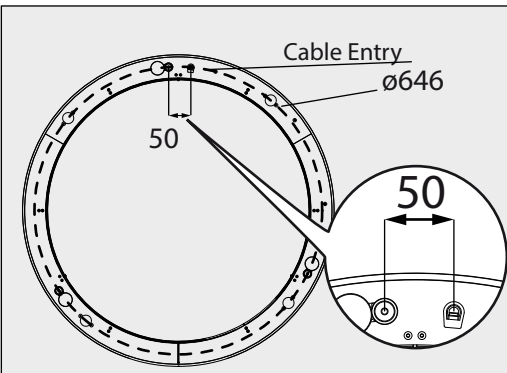

SUPER-OH! 70 SBL DOWN-UP

DEEL
PARTIE
TEIL
PART
PARTE
PARTE

A

U	220-240V
---	----------

IP20
 Beschermtd tegen vaste voorwerpen die groter zijn dan 12 mm
 Protégé contre les objets solides de plus de 12 mm
 Geschützt gegen Festkörper größer als 12 mm
 Protected against solid objects greater than 12 mm
 Protegido contra objetos sólidos superiores a 12 mm
 Protetto contro oggetti solidi più grandi di 12 mm

OPTIONAL

INSTALLATION

CABLE BASE R ◇

Ø57 x 41

203 99 55 ◇

◇ = ANO / B / W

CABLE BASE S ◇

57 x 57 x 41