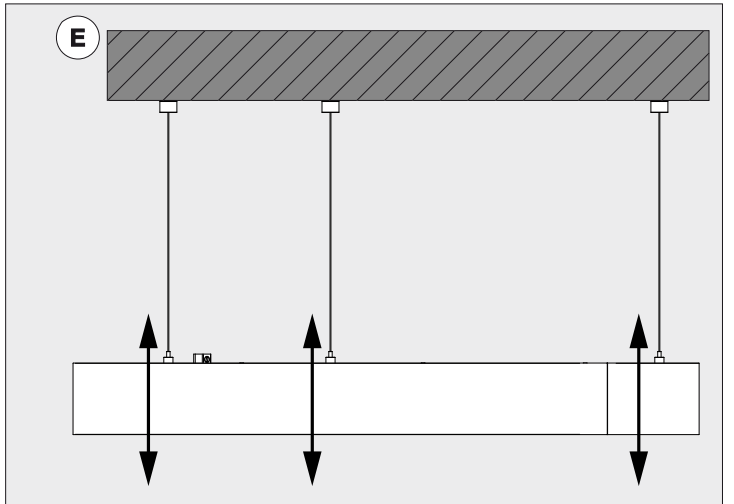

U	220-240V

IP20
Beschermtd tegen vaste voorwerpen die groter zijn dan 12 mm
Protégé contre les objets solides de plus de 12 mm
Geschützt gegen Festkörper größer als 12 mm
Protected against solid objects greater than 12 mm
Protegido contra objetos sólidos superiores a 12 mm
Protetto contro oggetti solidi più grandi di 12 mm

!
Voorzien van aardingsaansluiting
Avec mise à la terre
Ausgerüst tet mit Erdungsanschluss
Provided with grounding
Con la toma de tierra
Con presa a terra