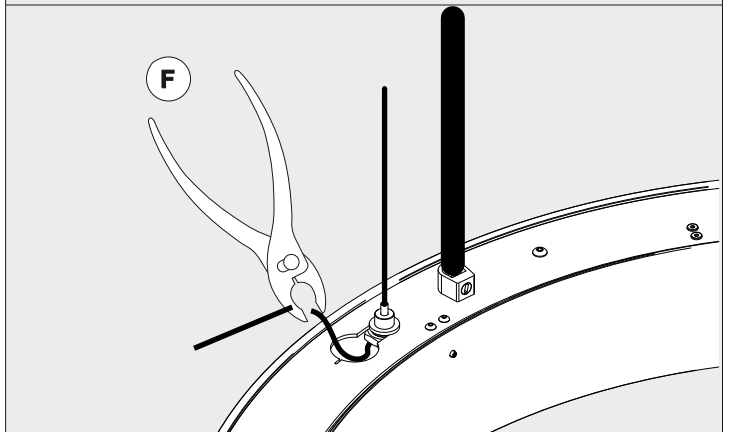

U	220-240V

IP20
Beschermtd tegen vaste voorwerpen die groter zijn dan 12 mm
Protégé contre les objets solides de plus de 12 mm
Geschützt gegen Festkörper größer als 12 mm
Protected against solid objects greater than 12 mm
Protegido contra objetos sólidos superiores a 12 mm
Protetto contro oggetti solidi più grandi di 12 mm

!
Voorzien van aardingsaansluiting
Avec mise à la terre
Ausgerüst tet mit Erdungsanschluss
Provided with grounding
Con la toma de tierra
Con presa a terra