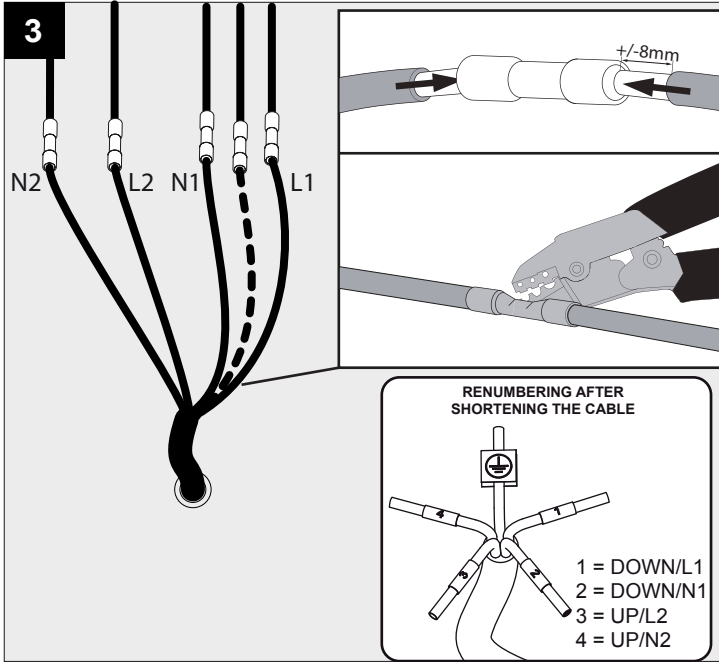

SUPER-OH! 70 SBL DOWN-UP

DEEL
PARTIE
TEIL
PART
PARTE
PARTE

A

U	220-240V
---	----------

IP20
 Beschermtd tegen vaste voorwerpen die groter zijn dan 12 mm
 Protégé contre les objets solides de plus de 12 mm
 Geschützt gegen Festkörper größer als 12 mm
 Protected against solid objects greater than 12 mm
 Protegido contra objetos sólidos superiores a 12 mm
 Protetto contro oggetti solidi più grandi di 12 mm

!
 Voorzien van aardingsaansluiting
 Avec mise à la terre
 Ausgerüst tet mit Erdungsanschluss
 Provided with grounding
 Con la toma de tierra
 Con presa a terra

De verlichtingsbron van dit verlichtingstoestel zal enkel door de fabrikant of door de fabrikant aangestelde installateur vervangen worden.

OPTIONAL

INSTALLATION

CABLE BASE R ◇

Ø57 x 41

203 99 55 ◇

◇ = ANO / B / W

CABLE BASE S ◇

57 x 57 x 41