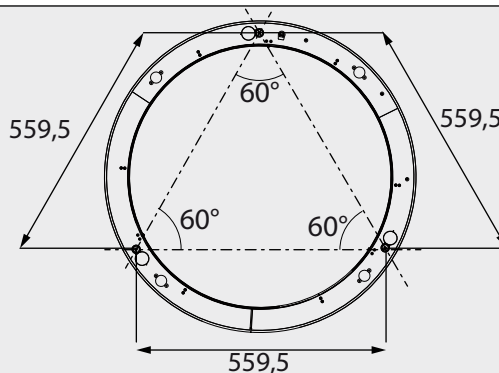

SUPER-OH! 70 SBL DOWN-UP

DEEL
PARTIE
TEIL
PART
PARTE
PARTE

A

U	220-240V
---	----------

IP20
 Beschermtd tegen vaste voorwerpen die groter zijn dan 12 mm
 Protégé contre les objets solides de plus de 12 mm
 Geschützt gegen Festkörper größer als 12 mm
 Protected against solid objects greater than 12 mm
 Protegido contra objetos sólidos superiores a 12 mm
 Protetto contro oggetti solidi più grandi di 12 mm

OPTIONAL

INSTALLATION

CABLE BASE R ◇

Ø57 x 41

203 99 55 ◇

◇ = ANO / B / W

CABLE BASE S ◇

57 x 57 x 41