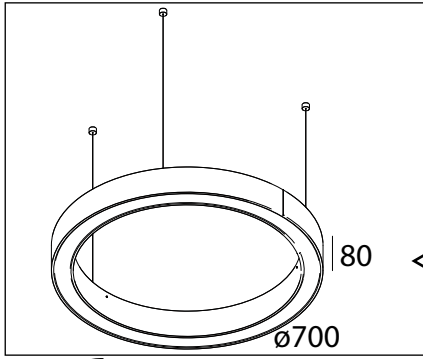

SUPER-OH! 70 SBL DOWN-UP

DEEL
PARTIE
TEIL
PART
PARTE
PARTE

A

U	220-240V
---	----------

IP20
 Beschermtd tegen vaste voorwerpen die groter zijn dan 12 mm
 Protégé contre les objets solides de plus de 12 mm
 Geschützt gegen Festkörper größer als 12 mm
 Protected against solid objects greater than 12 mm
 Protegido contra objetos sólidos superiores a 12 mm
 Protetto contro oggetti solidi più grandi di 12 mm

OPTIONAL

INSTALLATION

CABLE BASE R ◇

Ø57 x 41

203 99 55 ◇

◇ = ANO / B / W

CABLE BASE S ◇

57 x 57 x 41