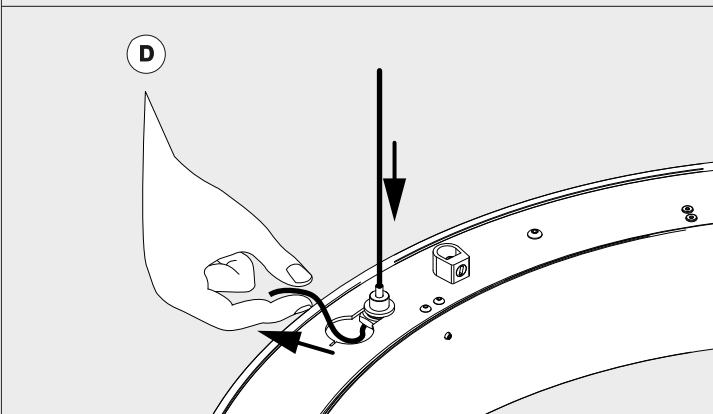

SUPER-OH! 70 SBL DOWN-UP

DEEL
PARTIE
TEIL
PART
PARTE
PARTE

A

U	220-240V
---	----------

IP20
 Beschermtd tegen vaste voorwerpen die groter zijn dan 12 mm
 Protégé contre les objets solides de plus de 12 mm
 Geschützt gegen Festkörper größer als 12 mm
 Protected against solid objects greater than 12 mm
 Protegido contra objetos sólidos superiores a 12 mm
 Protetto contro oggetti solidi più grandi di 12 mm

!
 Voorzien van aardingsaansluiting
 Avec mise à la terre
 Ausgerüst tet mit Erdungsanschluss
 Provided with grounding
 Con la toma de tierra
 Con presa a terra

De verlichtingsbron van dit verlichtingstoestel zal enkel door de fabrikant of door de fabrikant aangestelde installateur vervangen worden.