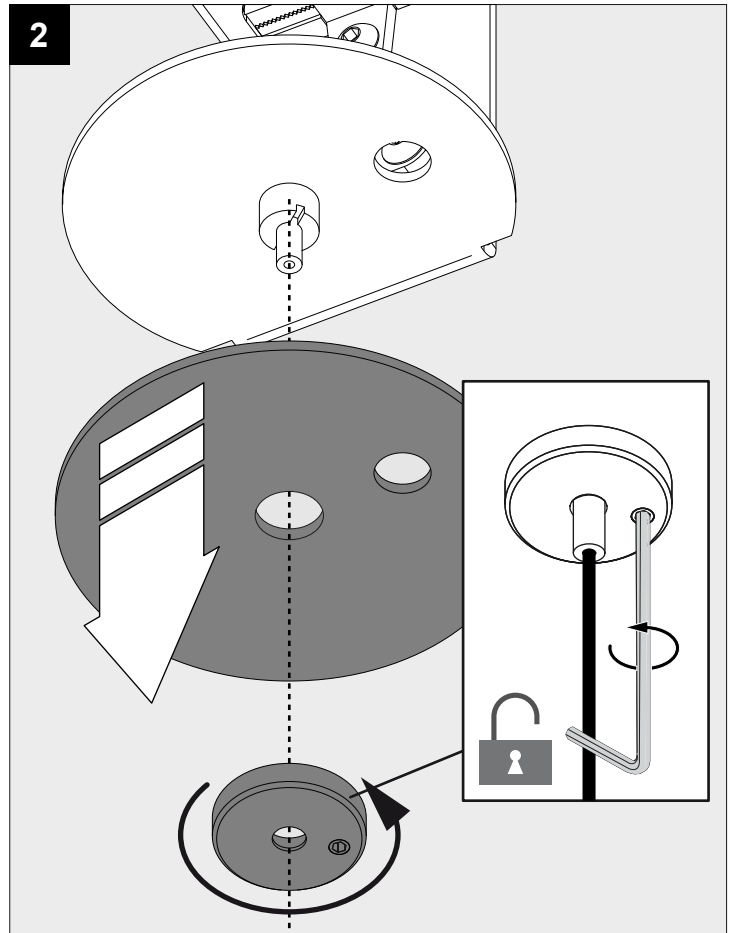

I_o	350mA
P_o	7,1W
U_o	100-240V

IP20
Beschermd tegen vaste voorwerpen die groter zijn dan 12 mm
Protégé contre les objets solides de plus de 12 mm
Geschützt gegen Festkörper größer als 12 mm
Protected against solid objects greater than 12 mm
Protegido contra objetos sólidos superiores a 12 mm
Protetto contro oggetti solidi più grandi di 12 mm

Goederen zijn dubbel geïsoleerd - geen aarding nodig
Les produits ont une isolation double et ne peuvent pas être mis à la terre
Güter sind doppelt isoliert und müssen nicht geerdet werden
Goods have double insulation and must not be grounded
Los productos tienen u aislamiento doble y no se pueden conectar a tierra
I prodotti possiedono un doppio isolamento e non devono essere collegati a terra