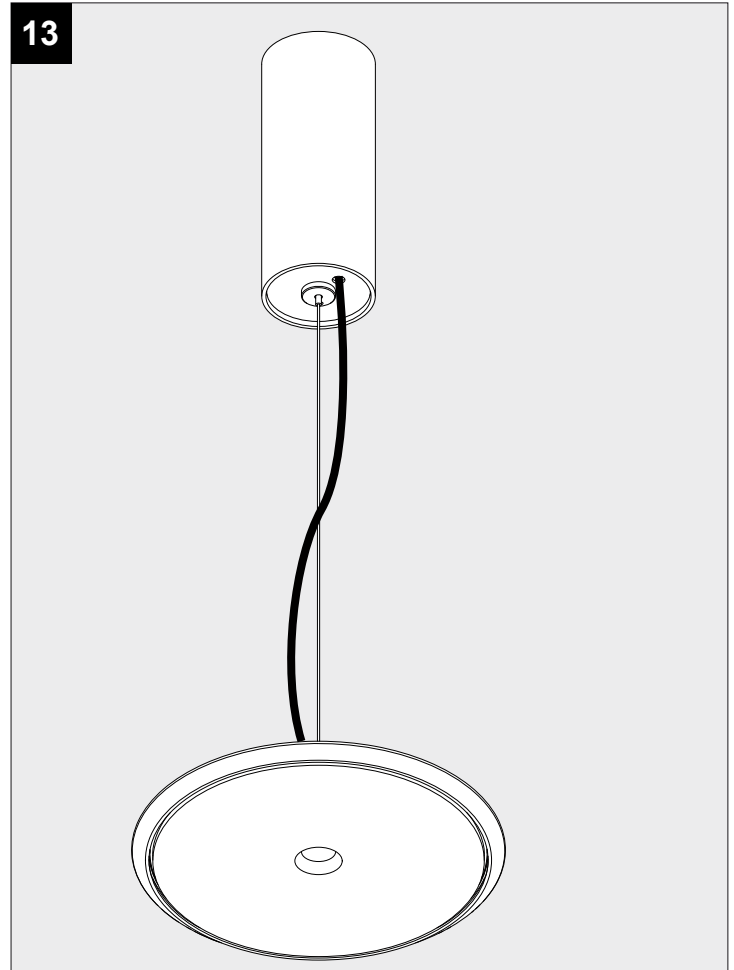

NYX

DEEL
PARTIE
TEIL
PART
PARTE
PARTE **A**

I _o	350mA
P _o	7,1W
U _o	100-240V

IP20
 Beschermd tegen vaste voorwerpen die groter zijn dan 12 mm
 Protégé contre les objets solides de plus de 12 mm
 Geschützt gegen Festkörper größer als 12 mm
 Protected against solid objects greater than 12 mm
 Protegido contra objetos sólidos superiores a 12 mm
 Protetto contro oggetti solidi più grandi di 12 mm

 Goederen zijn dubbel geïsoleerd - geen aarding nodig
 Les produits ont une isolation double et ne peuvent pas être mis à la terre
 Güter sind doppelt isoliert und müssen nicht geerdet werden
 Goods have double insulation and must not be grounded
 Los productos tienen u aislamiento doble y no se pueden conectar a tierra
 I prodotti possiedono un doppio isolamento e non devono essere collegati a terra