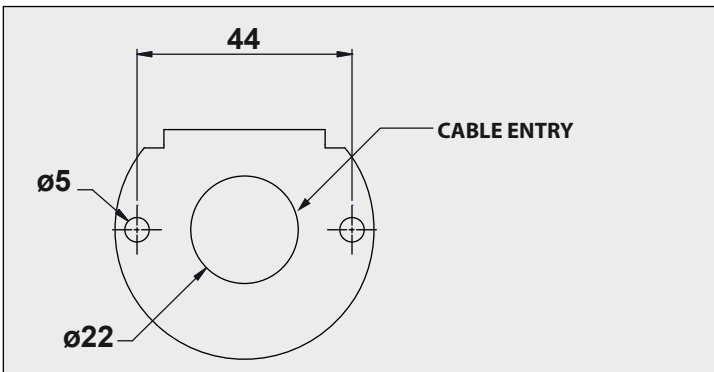

NYX

DEEL
PARTIE
TEIL
PART
PARTE
PARTE **A**

I _o	350mA
P _o	7,1W
U _o	100-240V

IP20
 Beschermd tegen vaste voorwerpen die groter zijn dan 12 mm
 Protégé contre les objets solides de plus de 12 mm
 Geschützt gegen Festkörper größer als 12 mm
 Protected against solid objects greater than 12 mm
 Protegido contra objetos sólidos superiores a 12 mm
 Protetto contro oggetti solidi più grandi di 12 mm