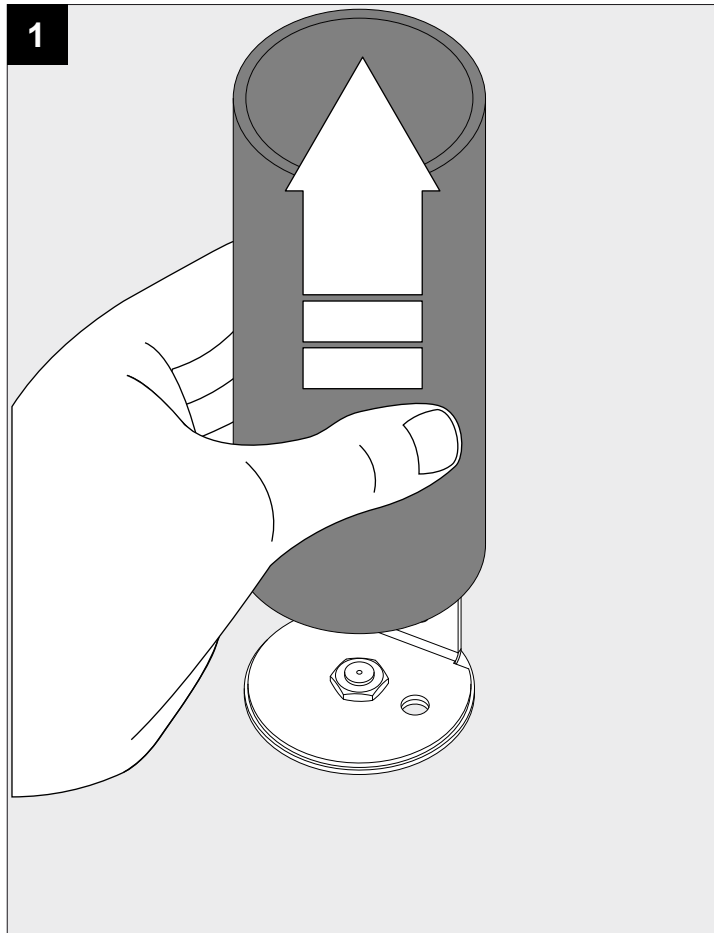

NYX

DEEL
PARTIE
TEIL
PART
PARTE
PARTE **A**

I _o	350mA
P _o	7,1W
U _o	100-240V

IP20
 Beschermd tegen vaste voorwerpen die groter zijn dan 12 mm
 Protégé contre les objets solides de plus de 12 mm
 Geschützt gegen Festkörper größer als 12 mm
 Protected against solid objects greater than 12 mm
 Protegido contra objetos sólidos superiores a 12 mm
 Protetto contro oggetti solidi più grandi di 12 mm

 Goederen zijn dubbel geïsoleerd - geen aarding nodig
 Les produits ont une isolation double et ne peuvent pas être mis à la terre
 Güter sind doppelt isoliert und müssen nicht geerdet werden
 Goods have double insulation and must not be grounded
 Los productos tienen u aislamiento doble y no se pueden conectar a tierra
 I prodotti possiedono un doppio isolamento e non devono essere collegati a terra