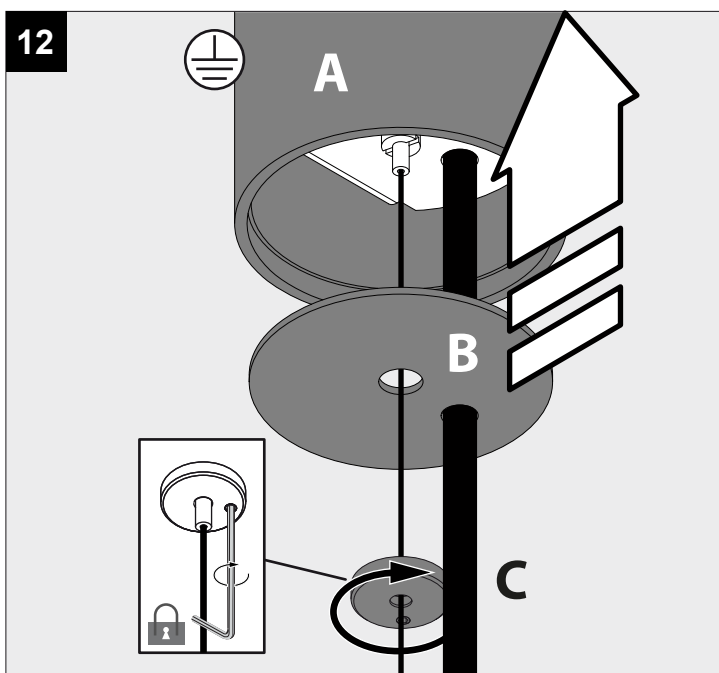

NYX

DEEL
PARTIE
TEIL
PART
PARTE
PARTE **A**

I _o	350mA
P _o	7,1W
U _o	100-240V

IP20
 Beschermd tegen vaste voorwerpen die groter zijn dan 12 mm
 Protégé contre les objets solides de plus de 12 mm
 Geschützt gegen Festkörper größer als 12 mm
 Protected against solid objects greater than 12 mm
 Protegido contra objetos sólidos superiores a 12 mm
 Protetto contro oggetti solidi più grandi di 12 mm

 Goederen zijn dubbel geïsoleerd - geen aarding nodig
 Les produits ont une isolation double et ne peuvent pas être mis à la terre
 Güter sind doppelt isoliert und müssen nicht geerdet werden
 Goods have double insulation and must not be grounded
 Los productos tienen u aislamiento doble y no se pueden conectar a tierra
 I prodotti possiedono un doppio isolamento e non devono essere collegati a terra