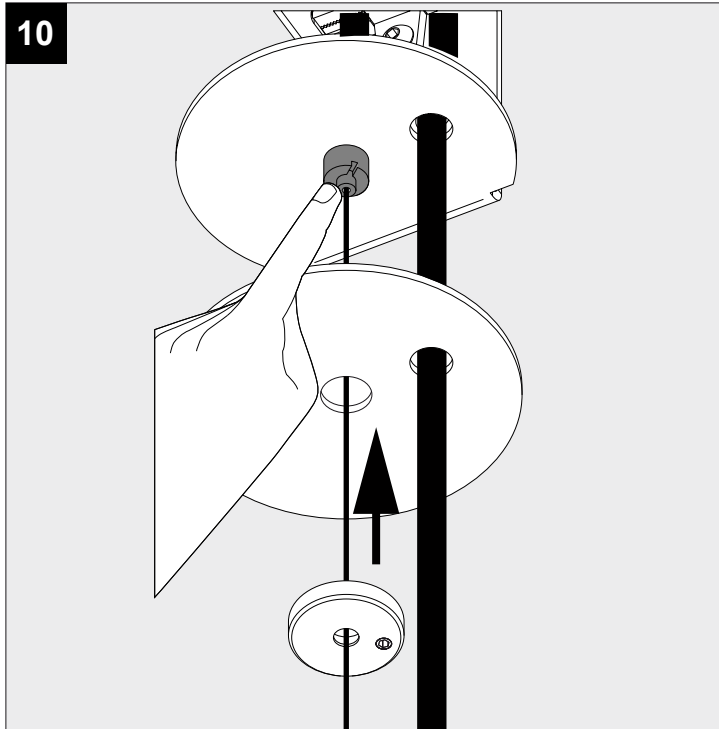

De verlichtingsbron van dit verlichtingstoestel zal enkel door de fabrikant of door de fabrikant aangestelde installateur vervangen worden.

La source lumière de cet appareil ne sera remplacée que par l'entreprise ou par un agent reconnu.

Das enthaltene Leuchtmittel sollte nur durch entsprechendes Fachpersonal ersetzt werden.

The light source contained in this luminaire shall only be replaced by the manufacturer or his service agent.

La fuente de iluminación que tiene esta luminaria sólo puede remplazarse por el fabricante o por un instalador autorizado.

La sorgente luminosa incorporata in questo apparecchio può essere sostituita solo dal produttore, da un suo centro assistenza oppure da una persona in possesso della necessaria abilitazione.