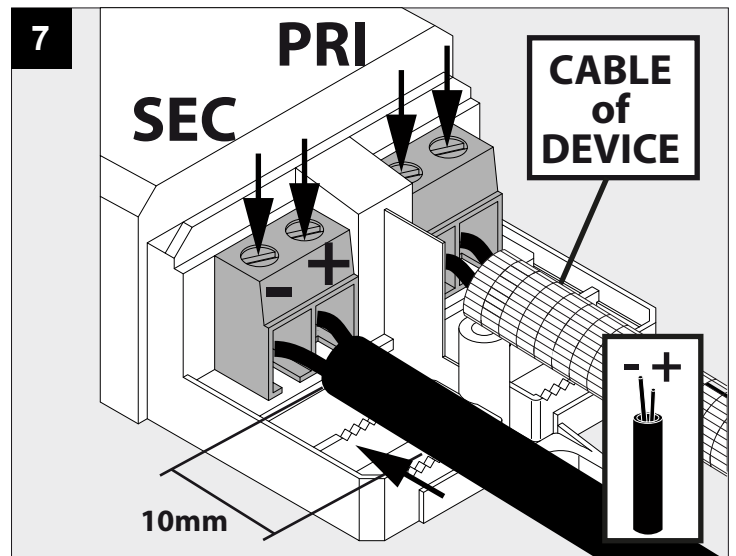

NYX

DEEL
PARTIE
TEIL
PART
PARTE
PARTE **A**

I _o	350mA
P _o	7,1W
U _o	100-240V

IP20
 Beschermd tegen vaste voorwerpen die groter zijn dan 12 mm
 Protégé contre les objets solides de plus de 12 mm
 Geschützt gegen Festkörper größer als 12 mm
 Protected against solid objects greater than 12 mm
 Protegido contra objetos sólidos superiores a 12 mm
 Protetto contro oggetti solidi più grandi di 12 mm

 Goederen zijn dubbel geïsoleerd - geen aarding nodig
 Les produits ont une isolation double et ne peuvent pas être mis à la terre
 Güter sind doppelt isoliert und müssen nicht geerdet werden
 Goods have double insulation and must not be grounded
 Los productos tienen u aislamiento doble y no se pueden conectar a tierra
 I prodotti possiedono un doppio isolamento e non devono essere collegati a terra