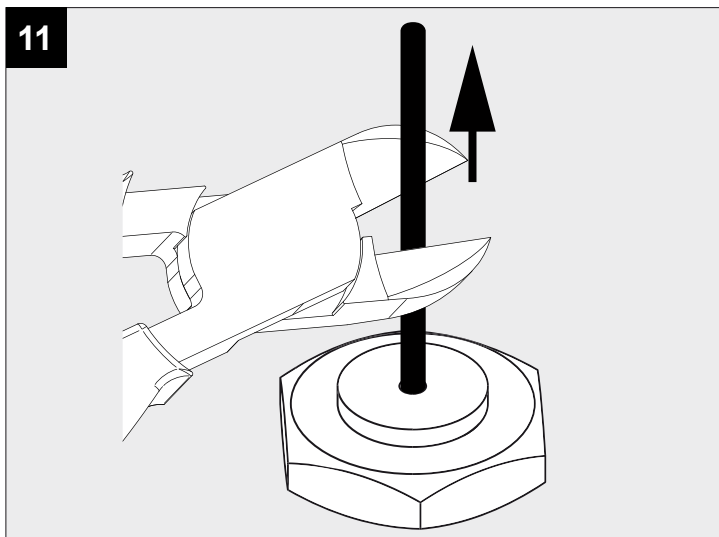

De verlichtingsbron van dit verlichtingstoestel zal enkel door de fabrikant of door de fabrikant aangestelde installateur vervangen worden.

La source lumière de cet appareil ne sera remplacée que par l'entreprise ou par un agent reconnu.

Das enthaltene Leuchtmittel sollte nur durch entsprechendes Fachpersonal ersetzt werden.

The light source contained in this luminaire shall only be replaced by the manufacturer or his service agent.

La fuente de iluminación que tiene esta luminaria sólo puede remplazarse por el fabricante o por un instalador autorizado.

La sorgente luminosa incorporata in questo apparecchio può essere sostituita solo dal produttore, da un suo centro assistenza oppure da una persona in possesso della necessaria abilitazione.