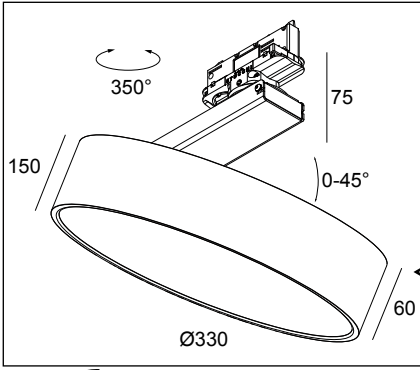

**SUPERNOVA XS PIVOT 330 ADM DIM5**

DEEL  
PARTIE  
TEIL  
PART  
PARTE  
PARTE

**A**

REQUIRED  
TRACK 3F DIM

200 12 4X0

DIMMING BY DALI

I <sub>o</sub>	1050mA
P <sub>o</sub>	22W
U <sub>o</sub>	220-240V

**IP20**

Beschermd tegen vaste voorwerpen die groter zijn dan 12 mm  
Protégé contre les objets solides de plus de 12 mm  
Geschützt gegen Festkörper größer als 12 mm  
Protected against solid objects greater than 12 mm  
Protegido contra objetos sólidos superiores a 12 mm  
Protetto contro oggetti solidi più grandi di 12 mm