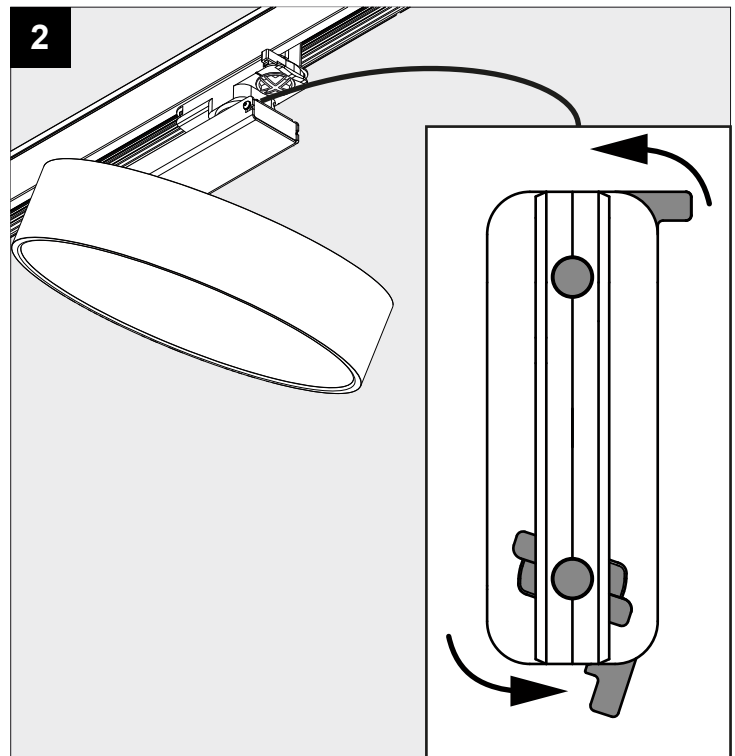

DIMMING BY DALI

I_o	1050mA
P_o	22W
U_o	220-240V

IP20

Beschermd tegen vaste voorwerpen die groter zijn dan 12 mm
Protégé contre les objets solides de plus de 12 mm
Geschützt gegen Festkörper größer als 12 mm
Protected against solid objects greater than 12 mm
Protegido contra objetos sólidos superiores a 12 mm
Protetto contro oggetti solidi più grandi di 12 mm

Voorzien van aardingsaansluiting
Avec mise à la terre
Ausgerüstet mit Erdungsanschluss
Provided with grounding
Con la toma de tierra
Con presa a terra