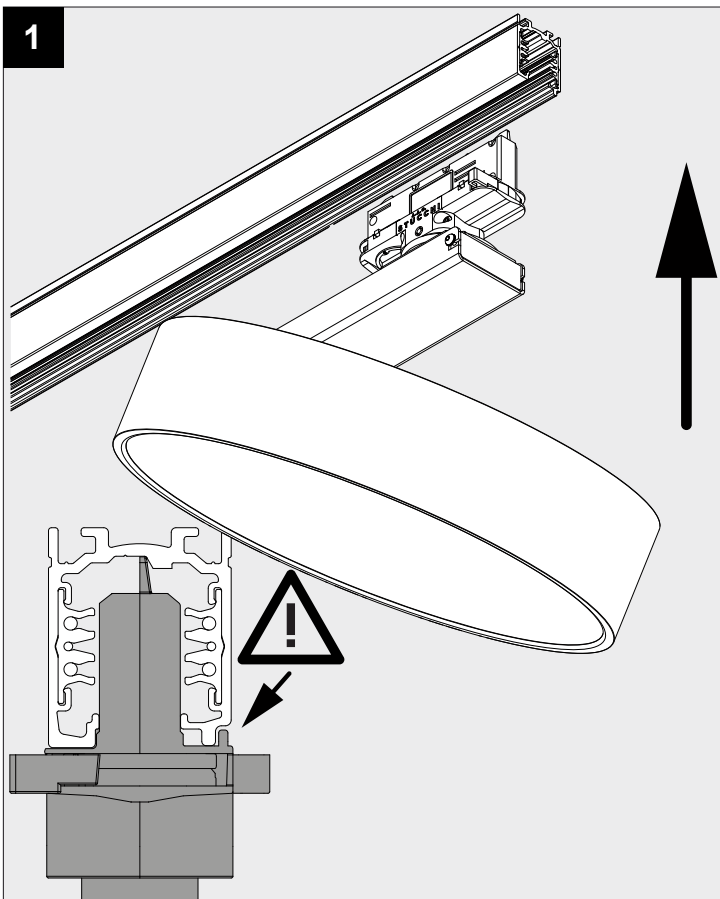

DIMMING BY DALI

I_o	1050mA
P_o	22W
U_o	220-240V

IP20

Beschermd tegen vaste voorwerpen die groter zijn dan 12 mm
Protégé contre les objets solides de plus de 12 mm
Geschützt gegen Festkörper größer als 12 mm
Protected against solid objects greater than 12 mm
Protegido contra objetos sólidos superiores a 12 mm
Protetto contro oggetti solidi più grandi di 12 mm

Voorzien van aardingsaansluiting
Avec mise à la terre
Ausgerüstet mit Erdungsanschluss
Provided with grounding
Con la toma de tierra
Con presa a terra