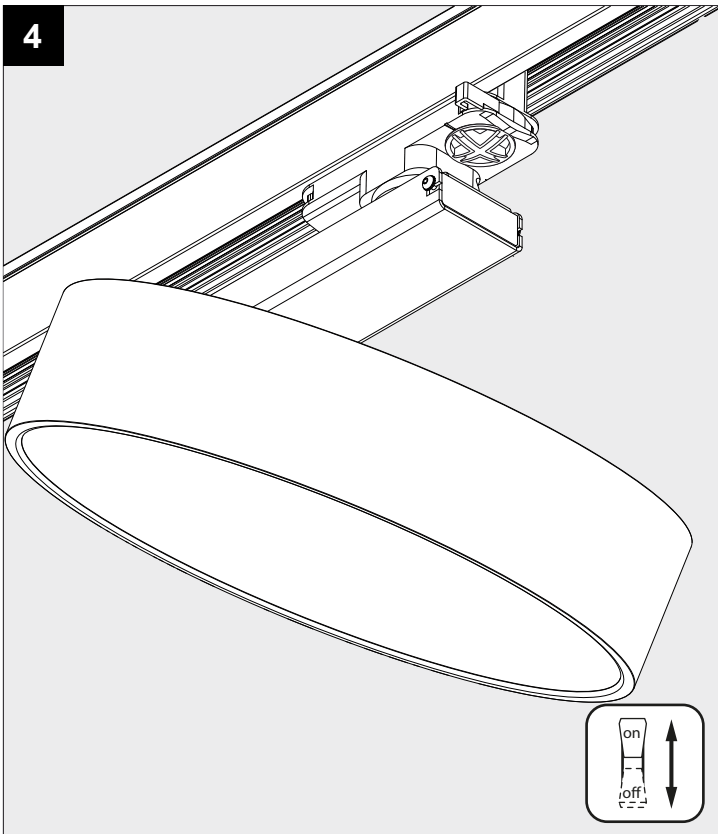

4

De verlichtingsbron van dit verlichtingstoestel zal enkel door de fabrikant of door de fabrikant aangestelde installateur vervangen worden.

La source lumière de cet appareil ne sera remplacée que par l'entrepreneur ou par un agent reconnu.

Das enthaltene Leuchtmittel sollte nur durch entsprechendes Fachpersonal ersetzt werden.

The light source contained in this luminaire shall only be replaced by the manufacturer or his service agent.

La fuente de iluminación que tiene esta luminaria sólo puede remplazarse por el fabricante o por un instalador autorizado.

La sorgente luminosa incorporata in questo apparecchio può essere sostituita solo dal produttore, da un suo centro assistenza oppure da una persona in possesso della necessaria abilitazione.