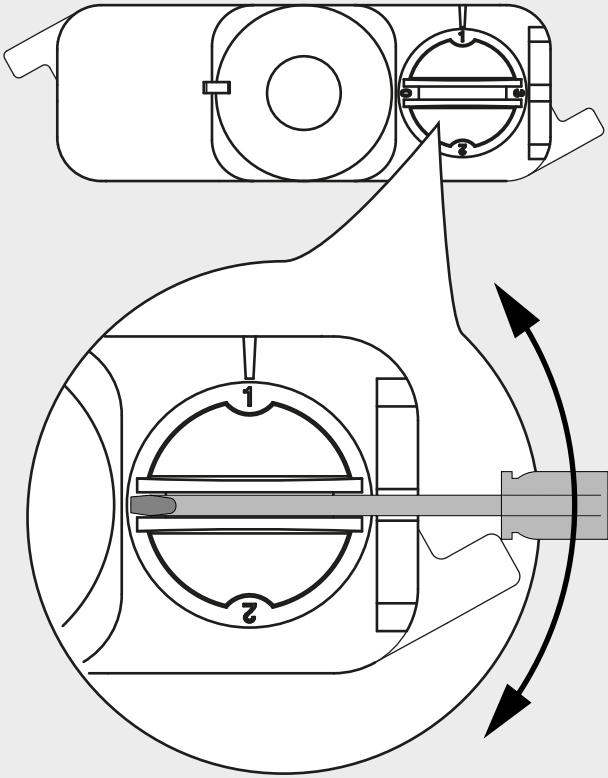

SUPERNOVA XS PIVOT 260 ADM

DEEL
PARTIE
TEIL
PART
PARTE
PARTE

A

REQUIRED
TRACK 3F DIM

200 12 4X0

I _o	24V
P _o	15W
U _o	220-240V

IP20

Beschermd tegen vaste voorwerpen die groter zijn dan 12 mm
Protégé contre les objets solides de plus de 12 mm
Geschützt gegen Festkörper größer als 12 mm
Protected against solid objects greater than 12 mm
Protegido contra objetos sólidos superiores a 12 mm
Protetto contro oggetti solidi più grandi di 12 mm

Voorzien van aardingsaansluiting
Avec mise à la terre
Ausgerüstet mit Erdungsanschluss
Provided with grounding
Con la toma de tierra
Con presa a terra

3 CHOOSING CHANNEL

- 0 - OFF
- 1 - CHANNEL 1
- 2 - CHANNEL 2
- 3 - CHANNEL 3