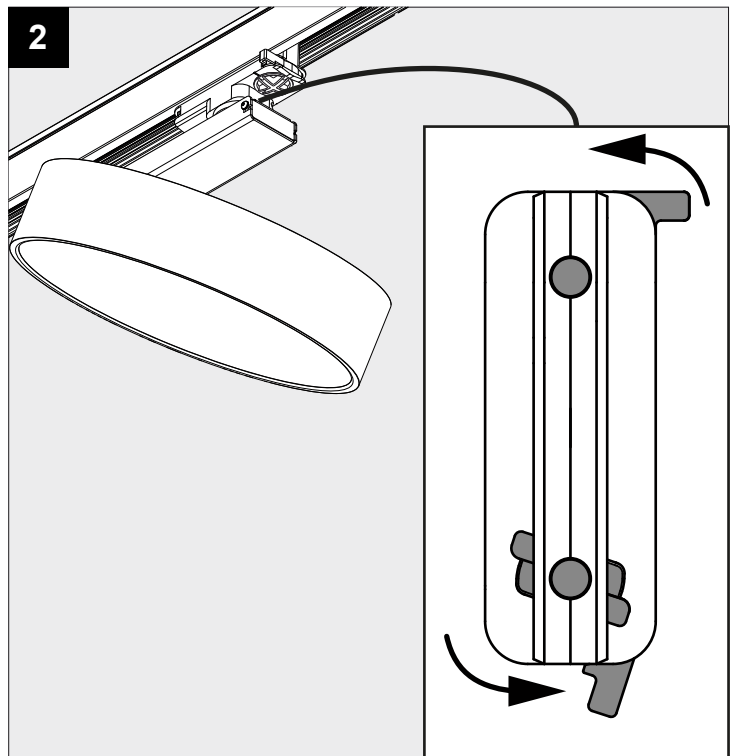

SUPERNOVA XS PIVOT 260 ADM

DEEL
PARTIE
TEIL
PART
PARTE
PARTE

A

REQUIRED
TRACK 3F DIM

200 12 4X0

I _o	24V
P _o	15W
U _o	220-240V

IP20

Beschermd tegen vaste voorwerpen die groter zijn dan 12 mm
Protégé contre les objets solides de plus de 12 mm
Geschützt gegen Festkörper größer als 12 mm
Protected against solid objects greater than 12 mm
Protegido contra objetos sólidos superiores a 12 mm
Protetto contro oggetti solidi più grandi di 12 mm

Voorzien van aardingsaansluiting
Avec mise à la terre
Ausgerüstet mit Erdungsanschluss
Provided with grounding
Con la toma de tierra
Con presa a terra

3 CHOOSING CHANNEL

- 0 - OFF
- 1 - CHANNEL 1
- 2 - CHANNEL 2
- 3 - CHANNEL 3