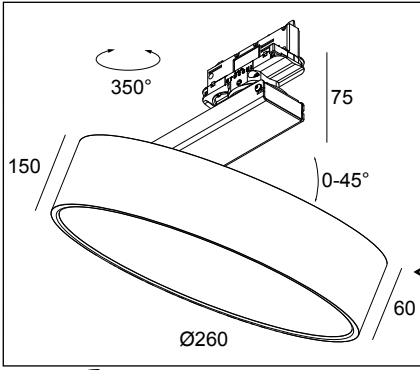

SUPERNOVA XS PIVOT 260 ADM

DEEL
PARTIE
TEIL
PART
PARTE
PARTE

A

REQUIRED
TRACK 3F DIM

200 12 4X0

I _o	24V
P _o	15W
U _o	220-240V

IP20

Beschermd tegen vaste voorwerpen die groter zijn dan 12 mm
Protégé contre les objets solides de plus de 12 mm
Geschützt gegen Festkörper größer als 12 mm
Protected against solid objects greater than 12 mm
Protegido contra objetos sólidos superiores a 12 mm
Protetto contro oggetti solidi più grandi di 12 mm

Voorzien van aardingsaansluiting
Avec mise à la terre
Ausgerüstet mit Erdungsanschluss
Provided with grounding
Con la toma de tierra
Con presa a terra

3 CHOOSING CHANNEL

- 0 - OFF
- 1 - CHANNEL 1
- 2 - CHANNEL 2
- 3 - CHANNEL 3