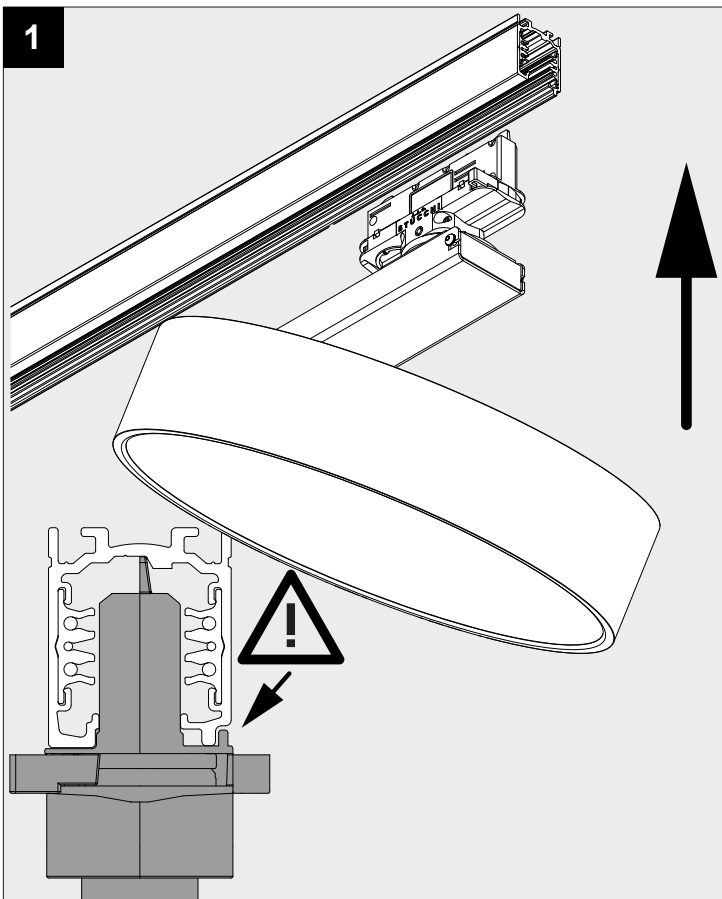

SUPERNOVA XS PIVOT 260 ADM

DEEL
PARTIE
TEIL
PART
PARTE
PARTE

A

REQUIRED
TRACK 3F DIM

200 12 4X0

I _o	24V
P _o	15W
U _o	220-240V

IP20

Beschermd tegen vaste voorwerpen die groter zijn dan 12 mm
Protégé contre les objets solides de plus de 12 mm
Geschützt gegen Festkörper größer als 12 mm
Protected against solid objects greater than 12 mm
Protegido contra objetos sólidos superiores a 12 mm
Protetto contro oggetti solidi più grandi di 12 mm

Voorzien van aardingsaansluiting
Avec mise à la terre
Ausgerüstet mit Erdungsanschluss
Provided with grounding
Con la toma de tierra
Con presa a terra

3 CHOOSING CHANNEL

- 0 - OFF
- 1 - CHANNEL 1
- 2 - CHANNEL 2
- 3 - CHANNEL 3