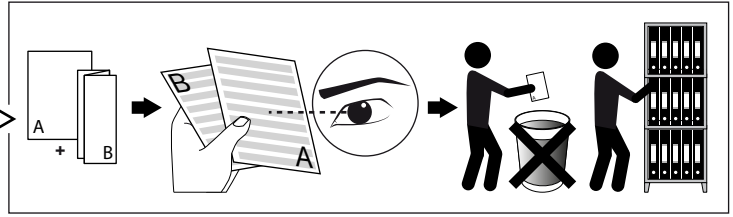

SUPERNOVA XS PIVOT 260 ADM

DEEL
PARTIE
TEIL
PART
PARTE
PARTE

A

REQUIRED
TRACK 3F DIM

200 12 4X0

I _o	24V
P _o	15W
U _o	220-240V

IP20

Beschermd tegen vaste voorwerpen die groter zijn dan 12 mm
Protégé contre les objets solides de plus de 12 mm
Geschützt gegen Festkörper größer als 12 mm
Protected against solid objects greater than 12 mm
Protegido contra objetos sólidos superiores a 12 mm
Protetto contro oggetti solidi più grandi di 12 mm

Voorzien van aardingsaansluiting
Avec mise à la terre
Ausgerüstet mit Erdungsanschluss
Provided with grounding
Con la toma de tierra
Con presa a terra

3 CHOOSING CHANNEL

- 0 - OFF
- 1 - CHANNEL 1
- 2 - CHANNEL 2
- 3 - CHANNEL 3