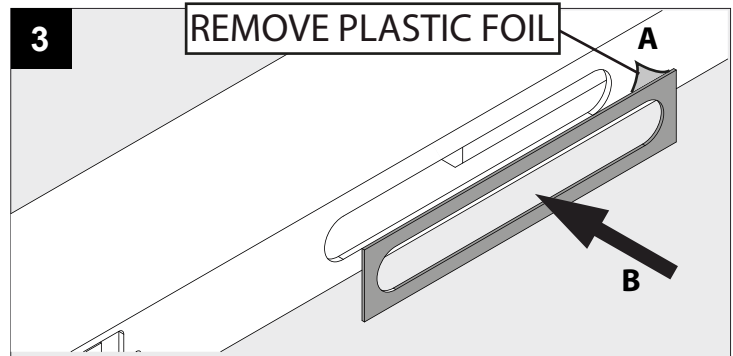

BOTE 650

DEEL
PARTIE
TEIL
PART
PARTE
PARTE **A**

ELEC
IP54
Beschermd tegen stof - Spatwatervast
Protégé contre les poussières - Protégé contre les projections d'eau
Staubgeschützt - Geschützt gegen Spritzwasser
Dust-protected - Protected against splashing water
Protegido contra el polvo - Protegido contra salpicaduras de agua
Protetto contro la polvere - Protetto contro gli schizzi d'acqua

MECH
IP20
Beschermd tegen vaste voorwerpen die groter zijn dan 12 mm
Protégé contre les objets solides de plus de 12 mm
Geschützt gegen Festkörper größer als 12 mm
Protected against solid objects greater than 12 mm
Protegido contra objetos sólidos superiores a 12 mm
Protetto contro oggetti solidi più grandi di 12 mm

Goederen zijn dubbel geïsoleerd - geen aarding nodig
Les produits ont une isolation double et ne peuvent pas être mis à la terre
Güter sind doppelt isoliert und müssen nicht geerdet werden
Goods have double insulation and must not be grounded
Los productos tienen u aislamiento doble y no se pueden conectar a tierra
I prodotti possiedono un doppio isolamento e non devono essere collegati a terra