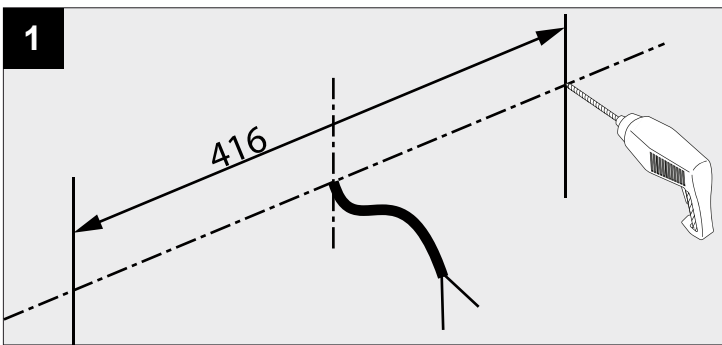

BOTE 650

DEEL
PARTIE
TEIL
PART
PARTE
PARTE **A**

ELEC
IP54
Beschermd tegen stof - Spatwatervast
Protégé contre les poussières - Protégé contre les projections d'eau
Staubgeschützt - Geschützt gegen Spritzwasser
Dust-protected - Protected against splashing water
Protegido contra el polvo - Protegido contra salpicaduras de agua
Protetto contro la polvere - Protetto contro gli schizzi d'acqua

MECH
IP20
Beschermd tegen vaste voorwerpen die groter zijn dan 12 mm
Protégé contre les objets solides de plus de 12 mm
Geschützt gegen Festkörper größer als 12 mm
Protected against solid objects greater than 12 mm
Protegido contra objetos sólidos superiores a 12 mm
Protetto contro oggetti solidi più grandi di 12 mm

Goederen zijn dubbel geïsoleerd - geen aarding nodig
Les produits ont une isolation double et ne peuvent pas être mis à la terre
Güter sind doppelt isoliert und müssen nicht geerdet werden
Goods have double insulation and must not be grounded
Los productos tienen u aislamiento doble y no se pueden conectar a tierra
I prodotti possiedono un doppio isolamento e non devono essere collegati a terra