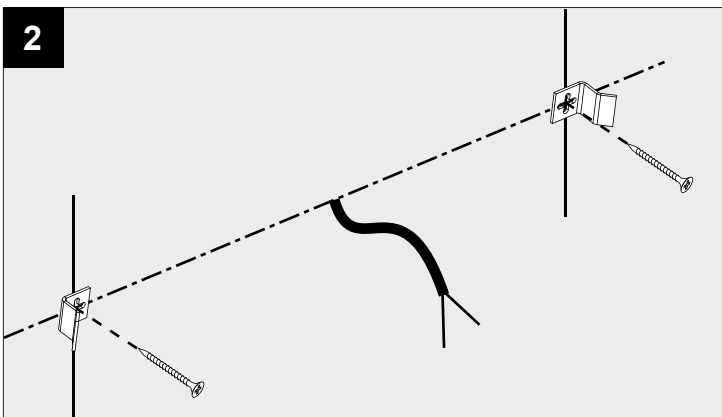

BOTE 650

DEEL
PARTIE
TEIL
PART
PARTE
PARTE **A**

ELEC
IP54
Beschermd tegen stof - Spatwatervast
Protégé contre les poussières - Protégé contre les projections d'eau
Staubgeschützt - Geschützt gegen Spritzwasser
Dust-protected - Protected against splashing water
Protegido contra el polvo - Protegido contra salpicaduras de agua
Protetto contro la polvere - Protetto contro gli schizzi d'acqua

MECH
IP20
Beschermd tegen vaste voorwerpen die groter zijn dan 12 mm
Protégé contre les objets solides de plus de 12 mm
Geschützt gegen Festkörper größer als 12 mm
Protected against solid objects greater than 12 mm
Protegido contra objetos sólidos superiores a 12 mm
Protetto contro oggetti solidi più grandi di 12 mm

Goederen zijn dubbel geïsoleerd - geen aarding nodig
Les produits ont une isolation double et ne peuvent pas être mis à la terre
Güter sind doppelt isoliert und müssen nicht geerdet werden
Goods have double insulation and must not be grounded
Los productos tienen u aislamiento doble y no se pueden conectar a tierra
I prodotti possiedono un doppio isolamento e non devono essere collegati a terra