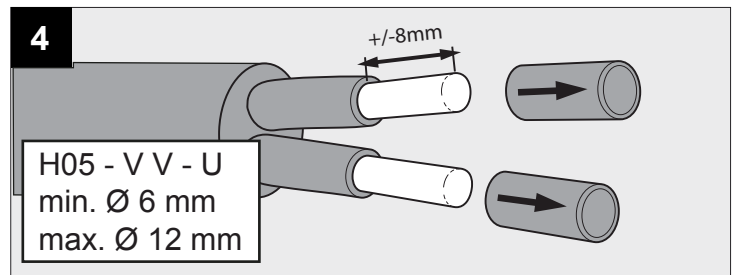

BOTE 650

DEEL
PARTIE
TEIL
PART
PARTE
PARTE **A**

ELEC
IP54
Beschermd tegen stof - Spatwatervast
Protégé contre les poussières - Protégé contre les projections d'eau
Staubgeschützt - Geschützt gegen Spritzwasser
Dust-protected - Protected against splashing water
Protegido contra el polvo - Protegido contra salpicaduras de agua
Protetto contro la polvere - Protetto contro gli schizzi d'acqua

MECH
IP20
Beschermd tegen vaste voorwerpen die groter zijn dan 12 mm
Protégé contre les objets solides de plus de 12 mm
Geschützt gegen Festkörper größer als 12 mm
Protected against solid objects greater than 12 mm
Protegido contra objetos sólidos superiores a 12 mm
Protetto contro oggetti solidi più grandi di 12 mm

Goederen zijn dubbel geïsoleerd - geen aarding nodig
Les produits ont une isolation double et ne peuvent pas être mis à la terre
Güter sind doppelt isoliert und müssen nicht geerdet werden
Goods have double insulation and must not be grounded
Los productos tienen u aislamiento doble y no se pueden conectar a tierra
I prodotti possiedono un doppio isolamento e non devono essere collegati a terra