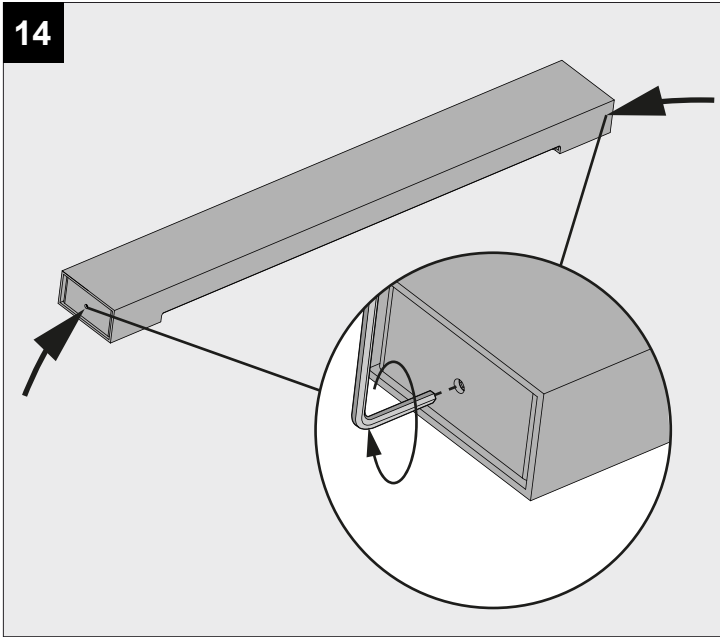

14

15

De verlichtingsbron van dit verlichtingstoestel zal enkel door de fabrikant of door de fabrikant aangestelde installateur vervangen worden.

La source lumière de cet appareil ne sera remplacée que par l'entreprise ou par un agent reconnu.

Das enthaltene Leuchtmittel sollte nur durch entsprechendes Fachpersonal ersetzt werden.

The light source contained in this luminaire shall only be replaced by the manufacturer or his service agent.

La fuente de iluminación que tiene esta luminaria sólo puede remplazarse por el fabricante o por un instalador autorizado.

La sorgente luminosa incorporata in questo apparecchio può essere sostituita solo dal produttore, da un suo centro assistenza oppure da una persona in possesso della necessaria abilitazione.