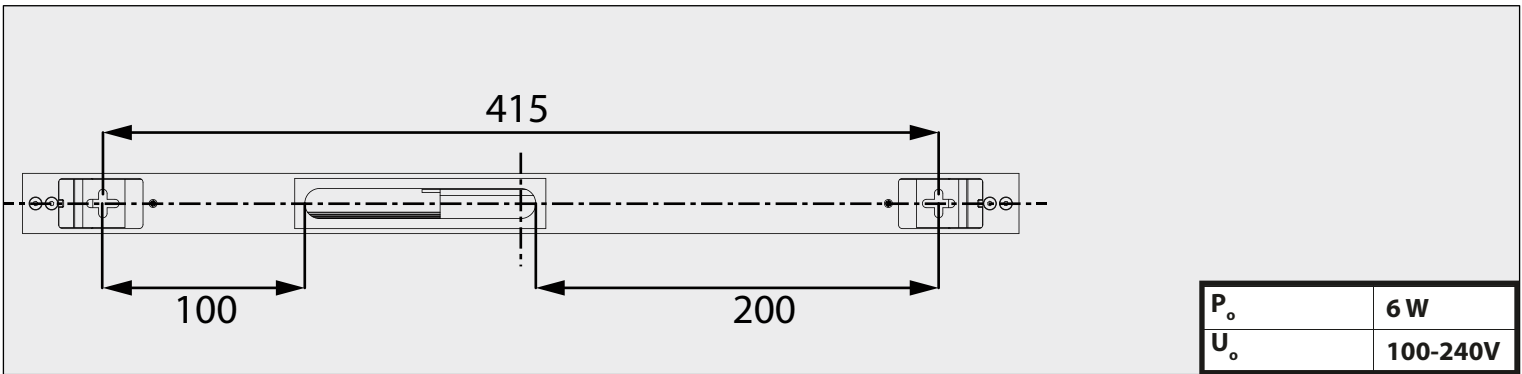

BOTE 650

DEEL
PARTIE
TEIL
PART
PARTE
PARTE **A**

ELEC
IP54
Beschermd tegen stof - Spatwatervast
Protégé contre les poussières - Protégé contre les projections d'eau
Staubgeschützt - Geschützt gegen Spritzwasser
Dust-protected - Protected against splashing water
Protegido contra el polvo - Protegido contra salpicaduras de agua
Protetto contro la polvere - Protetto contro gli schizzi d'acqua

MECH
IP20
Beschermd tegen vaste voorwerpen die groter zijn dan 12 mm
Protégé contre les objets solides de plus de 12 mm
Geschützt gegen Festkörper größer als 12 mm
Protected against solid objects greater than 12 mm
Protegido contra objetos sólidos superiores a 12 mm
Protetto contro oggetti solidi più grandi di 12 mm