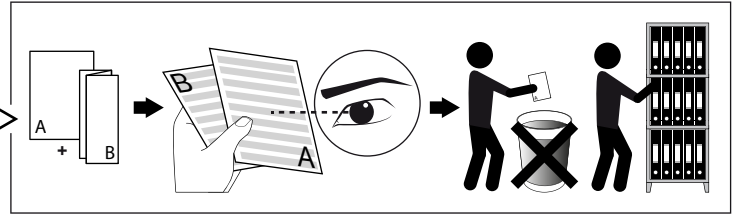

BOTE 650

DEEL
PARTIE
TEIL
PART
PARTE
PARTE **A**

ELEC
IP54
Beschermd tegen stof - Spatwatervast
Protégé contre les poussières - Protégé contre les projections d'eau
Staubgeschützt - Geschützt gegen Spritzwasser
Dust-protected - Protected against splashing water
Protegido contra el polvo - Protegido contra salpicaduras de agua
Protetto contro la polvere - Protetto contro gli schizzi d'acqua

MECH
IP20
Beschermd tegen vaste voorwerpen die groter zijn dan 12 mm
Protégé contre les objets solides de plus de 12 mm
Geschützt gegen Festkörper größer als 12 mm
Protected against solid objects greater than 12 mm
Protegido contra objetos sólidos superiores a 12 mm
Protetto contro oggetti solidi più grandi di 12 mm

Goederen zijn dubbel geïsoleerd - geen aarding nodig
Les produits ont une isolation double et ne peuvent pas être mis à la terre
Güter sind doppelt isoliert und müssen nicht geerdet werden
Goods have double insulation and must not be grounded
Los productos tienen u aislamiento doble y no se pueden conectar a tierra
I prodotti possiedono un doppio isolamento e non devono essere collegati a terra