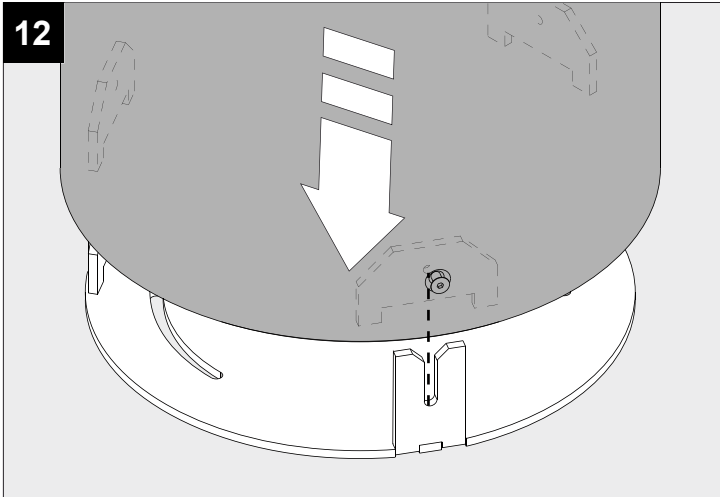

CAUTION! CLEAN AT LEAST QUARTERLY WITH WATER AND NON-ABRASIVE CLOTH

De verlichtingsbron van dit verlichtingstoestel zal enkel door de fabrikant of door de fabrikant aangestelde installateur vervangen worden.

La source lumière de cet appareil ne sera remplacée que par l'entreprise ou par un agent reconnu.

Das enthaltene Leuchtmittel sollte nur durch entsprechendes Fachpersonal ersetzt werden.

The light source contained in this luminaire shall only be replaced by the manufacturer or his service agent.

La fuente de iluminación que tiene esta luminaria sólo puede remplazarse por el fabricante o por un instalador autorizado.

La sorgente luminosa incorporata in questo apparecchio può essere sostituita solo dal produttore, da un suo centro assistenza oppure da una persona in possesso della necessaria abilitazione.