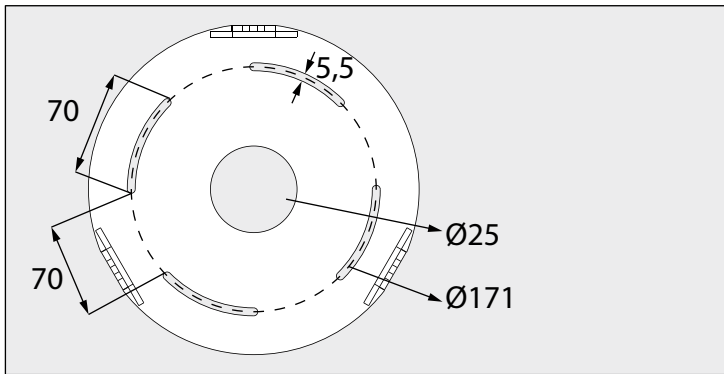

DEEL
PARTIE
TEIL
PART
PARTE
PARTE

A

MONTUR R P20 LED

OPTIONS

CBOX	216 12 00
IP68 CONNECTION KIT	216 12 01
IP68 CONNECTOR 3P	216 12 02

U	100-240V
P	6,3W

IP55

Beschermd tegen stof - Beschermd tegen waterstralen
 Protégé contre les poussières - Protégé contre les jets d'eau
 Staubgeschützt - Geschützt gegen Wasserstrahl
 Dust-protected - Protected against water jets
 Protegido contra el polvo - Protegido contra chorros de agua
 Protetto contro la polvere - Protetto contro i getti d'acqua