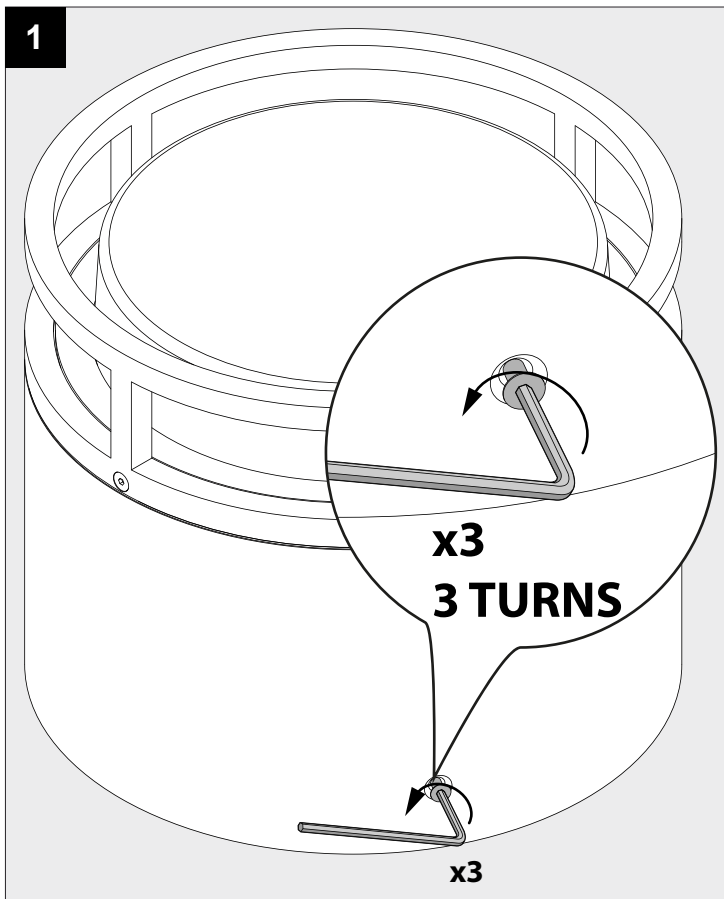

OPTIONS

CBOX	216 12 00
IP68 CONNECTION KIT	216 12 01
IP68 CONNECTOR 3P	216 12 02

U	100-240V
P	6,3W

IP55

Beschermd tegen stof - Beschermd tegen waterstralen
Protégé contre les poussières - Protégé contre les jets d'eau
Staubgeschützt - Geschützt gegen Wasserstrahl
Dust-protected - Protected against water jets
Protegido contra el polvo - Protegido contra chorros de agua
Protetto contro la polvere - Protetto contro i getti d'acqua

Goederen zijn dubbel geïsoleerd - geen aarding nodig
Les produits ont une isolation double et ne peuvent pas être mis à la terre
Güter sind doppelt isoliert und müssen nicht geerdet werden
Goods have double insulation and must not be grounded
Los productos tienen u aislamiento doble y no se pueden conectar a tierra
I prodotti possiedono un doppio isolamento e non devono essere collegati a terra