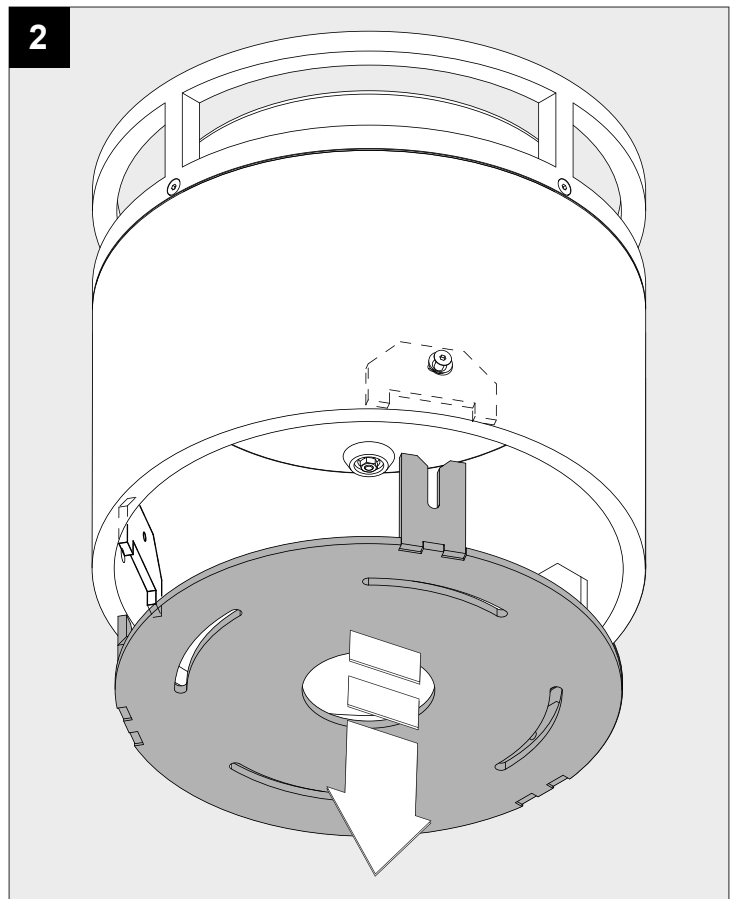

OPTIONS

CBOX	216 12 00
IP68 CONNECTION KIT	216 12 01
IP68 CONNECTOR 3P	216 12 02

U	100-240V
P	6,3W

IP55

Beschermd tegen stof - Beschermd tegen waterstralen
Protégé contre les poussières - Protégé contre les jets d'eau
Staubgeschützt - Geschützt gegen Wasserstrahl
Dust-protected - Protected against water jets
Protegido contra el polvo - Protegido contra chorros de agua
Protetto contro la polvere - Protetto contro i getti d'acqua

Goederen zijn dubbel geïsoleerd - geen aarding nodig
Les produits ont une isolation double et ne peuvent pas être mis à la terre
Güter sind doppelt isoliert und müssen nicht geerdet werden
Goods have double insulation and must not be grounded
Los productos tienen u aislamiento doble y no se pueden conectar a tierra
I prodotti possiedono un doppio isolamento e non devono essere collegati a terra