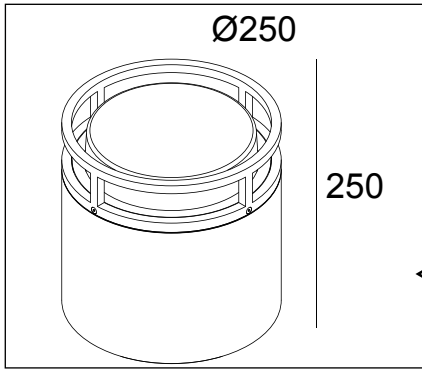

DEEL
PARTIE
TEIL
PART
PARTE
PARTE

A

MONTUR R P20 LED

OPTIONS

CBOX	216 12 00
IP68 CONNECTION KIT	216 12 01
IP68 CONNECTOR 3P	216 12 02

U	100-240V
P	6,3W

IP55

Beschermd tegen stof - Beschermd tegen waterstralen
 Protégé contre les poussières - Protégé contre les jets d'eau
 Staubgeschützt - Geschützt gegen Wasserstrahl
 Dust-protected - Protected against water jets
 Protegido contra el polvo - Protegido contra chorros de agua
 Protetto contro la polvere - Protetto contro i getti d'acqua