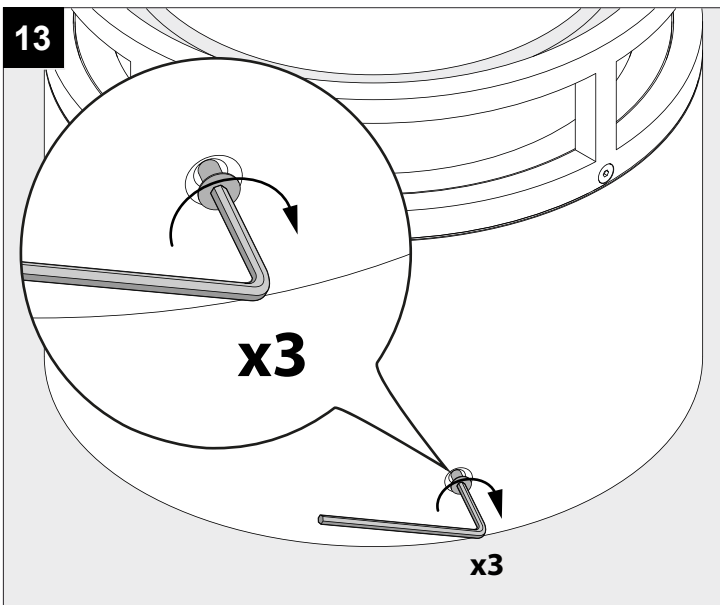

CAUTION! CLEAN AT LEAST QUARTERLY WITH WATER AND NON-ABRASIVE CLOTH

De verlichtingsbron van dit verlichtingstoestel zal enkel door de fabrikant of door de fabrikant aangestelde installateur vervangen worden.

La source lumière de cet appareil ne sera remplacée que par l'entreprise ou par un agent reconnu.

Das enthaltene Leuchtmittel sollte nur durch entsprechendes Fachpersonal ersetzt werden.

The light source contained in this luminaire shall only be replaced by the manufacturer or his service agent.

La fuente de iluminación que tiene esta luminaria sólo puede remplazarse por el fabricante o por un instalador autorizado.

La sorgente luminosa incorporata in questo apparecchio può essere sostituita solo dal produttore, da un suo centro assistenza oppure da una persona in possesso della necessaria abilitazione.