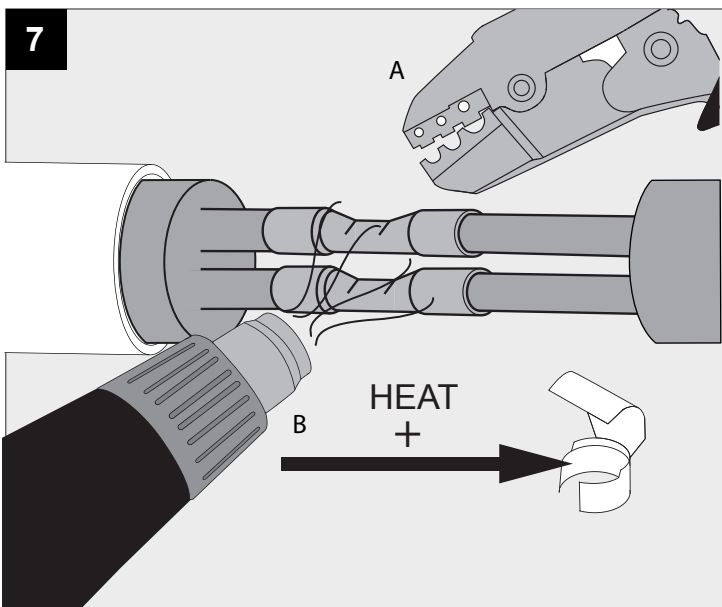

DEEL
PARTIE
TEIL
PART
PARTE
PARTE

A

MONTUR R P20 LED

OPTIONS

CBOX	216 12 00
IP68 CONNECTION KIT	216 12 01
IP68 CONNECTOR 3P	216 12 02

U	100-240V
P	6,3W

IP55

Beschermd tegen stof - Beschermd tegen waterstralen
 Protégé contre les poussières - Protégé contre les jets d'eau
 Staubgeschützt - Geschützt gegen Wasserstrahl
 Dust-protected - Protected against water jets
 Protegido contra el polvo - Protegido contra chorros de agua
 Protetto contro la polvere - Protetto contro i getti d'acqua

Goederen zijn dubbel geïsoleerd - geen aarding nodig
 Les produits ont une isolation double et ne peuvent pas être mis à la terre
 Güter sind doppelt isoliert und müssen nicht geerdet werden
 Goods have double insulation and must not be grounded
 Los productos tienen u aislamiento doble y no se pueden conectar a tierra
 I prodotti possiedono un doppio isolamento e non devono essere collegati a terra