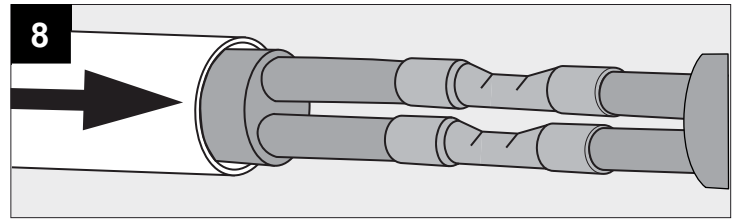

DEEL
PARTIE
TEIL
PART
PARTE
PARTE

A

MONTUR R P20 LED

OPTIONS

CBOX	216 12 00
IP68 CONNECTION KIT	216 12 01
IP68 CONNECTOR 3P	216 12 02

U	100-240V
P	6,3W

IP55

Beschermd tegen stof - Beschermd tegen waterstralen
 Protégé contre les poussières - Protégé contre les jets d'eau
 Staubgeschützt - Geschützt gegen Wasserstrahl
 Dust-protected - Protected against water jets
 Protegido contra el polvo - Protegido contra chorros de agua
 Protetto contro la polvere - Protetto contro i getti d'acqua

Goederen zijn dubbel geïsoleerd - geen aarding nodig
 Les produits ont une isolation double et ne peuvent pas être mis à la terre
 Güter sind doppelt isoliert und müssen nicht geerdet werden
 Goods have double insulation and must not be grounded
 Los productos tienen u aislamiento doble y no se pueden conectar a tierra
 I prodotti possiedono un doppio isolamento e non devono essere collegati a terra