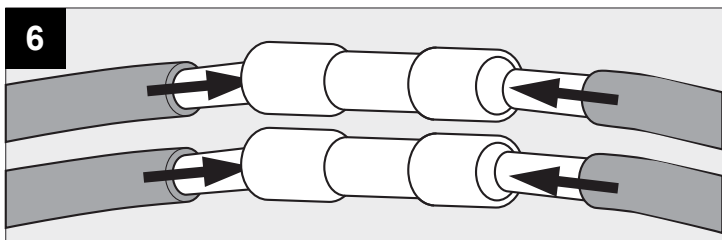

DEEL
PARTIE
TEIL
PART
PARTE
PARTE

A

MONTUR R P20 LED

OPTIONS

CBOX	216 12 00
IP68 CONNECTION KIT	216 12 01
IP68 CONNECTOR 3P	216 12 02

U	100-240V
P	6,3W

IP55

Beschermd tegen stof - Beschermd tegen waterstralen
 Protégé contre les poussières - Protégé contre les jets d'eau
 Staubgeschützt - Geschützt gegen Wasserstrahl
 Dust-protected - Protected against water jets
 Protegido contra el polvo - Protegido contra chorros de agua
 Protetto contro la polvere - Protetto contro i getti d'acqua

Goederen zijn dubbel geïsoleerd - geen aarding nodig
 Les produits ont une isolation double et ne peuvent pas être mis à la terre
 Güter sind doppelt isoliert und müssen nicht geerdet werden
 Goods have double insulation and must not be grounded
 Los productos tienen u aislamiento doble y no se pueden conectar a tierra
 I prodotti possiedono un doppio isolamento e non devono essere collegati a terra