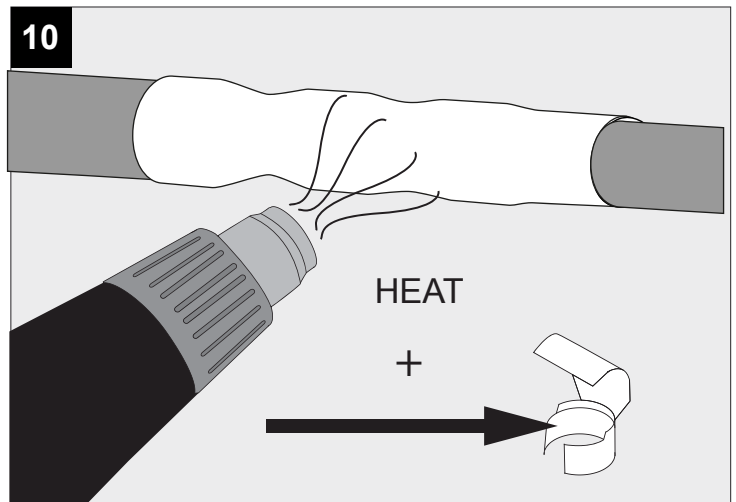

DEEL
PARTIE
TEIL
PART
PARTE
PARTE

A

MONTUR R P20 LED

OPTIONS

CBOX	216 12 00
IP68 CONNECTION KIT	216 12 01
IP68 CONNECTOR 3P	216 12 02

U	100-240V
P	6,3W

IP55

Beschermd tegen stof - Beschermd tegen waterstralen
 Protégé contre les poussières - Protégé contre les jets d'eau
 Staubgeschützt - Geschützt gegen Wasserstrahl
 Dust-protected - Protected against water jets
 Protegido contra el polvo - Protegido contra chorros de agua
 Protetto contro la polvere - Protetto contro i getti d'acqua

Goederen zijn dubbel geïsoleerd - geen aarding nodig
 Les produits ont une isolation double et ne peuvent pas être mis à la terre
 Güter sind doppelt isoliert und müssen nicht geerdet werden
 Goods have double insulation and must not be grounded
 Los productos tienen u aislamiento doble y no se pueden conectar a tierra
 I prodotti possiedono un doppio isolamento e non devono essere collegati a terra