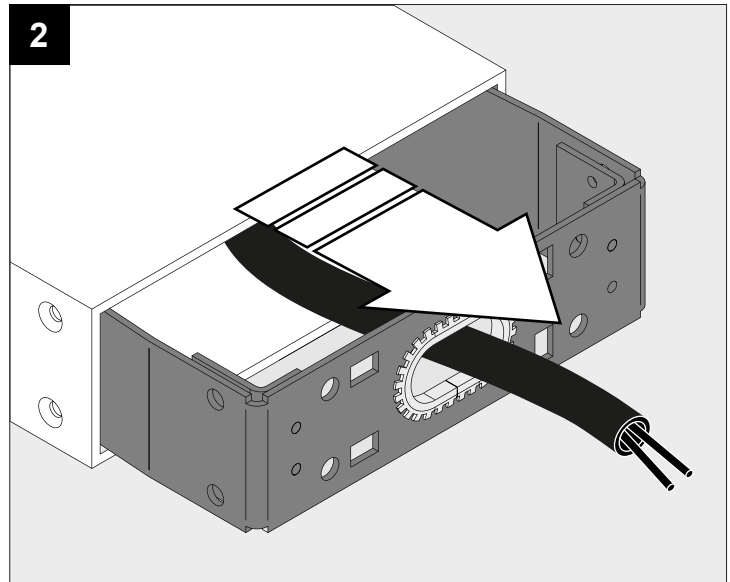

OBLIX 70

DEEL
PARTIE
TEIL
PART
PARTE
PARTE **A**

OPTIONS

- PLATE 7 229 02 07
- PIN 12 229 01 12
- CBOX 216 12 00
- IP68 CONNECTION KIT 216 12 01
- IP68 CONNECTOR 3P 216 12 02

I_o	350mA
P_o	7,1W
U_o	100-240V

IP55
Beschermd tegen stof - Beschermd tegen waterstralen
Protégé contre les poussières - Protégé contre les jets d'eau
Staubgeschützt - Geschützt gegen Wasserstrahl
Dust-protected - Protected against water jets
Protegido contra el polvo - Protegido contra chorros de agua
Protetto contro la polvere - Protetto contro i getti d'acqua

Goederen zijn dubbel geïsoleerd - geen aarding nodig
Les produits ont une isolation double et ne peuvent pas être mis à la terre
Güter sind doppelt isoliert und müssen nicht geerdet werden
Goods have double insulation and must not be grounded
Los productos tienen un aislamiento doble y no se pueden conectar a tierra
I prodotti possiedono un doppio isolamento e non devono essere collegati a terra