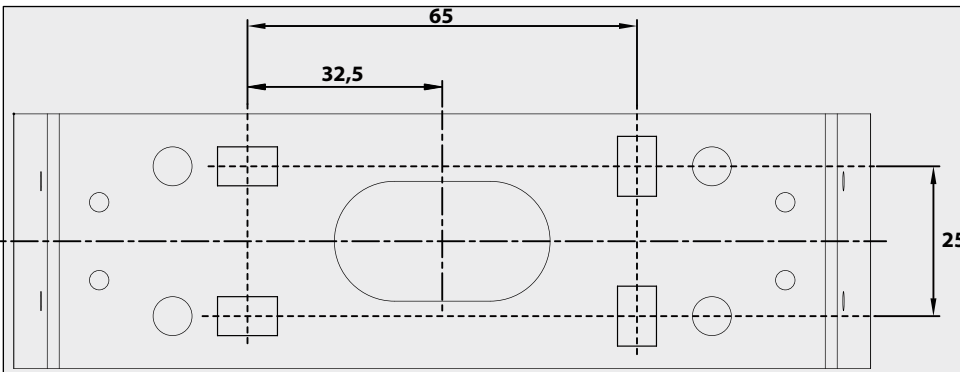

**OBLIX 70**

DEEL  
PARTIE  
TEIL  
PART  
PARTE  
PARTE **A**

**OPTIONS**

- PLATE 7 229 02 07
- PIN 12 229 01 12
- CBOX 216 12 00
- IP68 CONNECTION KIT 216 12 01
- IP68 CONNECTOR 3P 216 12 02

I <sub>o</sub>	350mA
P <sub>o</sub>	7,1W
U <sub>o</sub>	100-240V