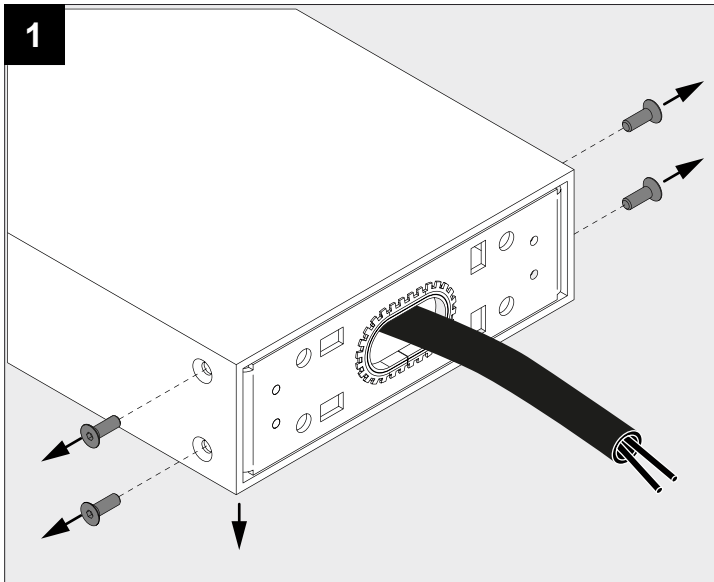

OBLIX 70

DEEL
PARTIE
TEIL
PART
PARTE
PARTE **A**

OPTIONS

- PLATE 7 229 02 07
- PIN 12 229 01 12
- CBOX 216 12 00
- IP68 CONNECTION KIT 216 12 01
- IP68 CONNECTOR 3P 216 12 02

I_o	350mA
P_o	7,1W
U_o	100-240V

IP55
Beschermd tegen stof - Beschermd tegen waterstralen
Protégé contre les poussières - Protégé contre les jets d'eau
Staubgeschützt - Geschützt gegen Wasserstrahl
Dust-protected - Protected against water jets
Protegido contra el polvo - Protegido contra chorros de agua
Protetto contro la polvere - Protetto contro i getti d'acqua

Goederen zijn dubbel geïsoleerd - geen aarding nodig
Les produits ont une isolation double et ne peuvent pas être mis à la terre
Güter sind doppelt isoliert und müssen nicht geerdet werden
Goods have double insulation and must not be grounded
Los productos tienen un aislamiento doble y no se pueden conectar a tierra
I prodotti possiedono un doppio isolamento e non devono essere collegati a terra